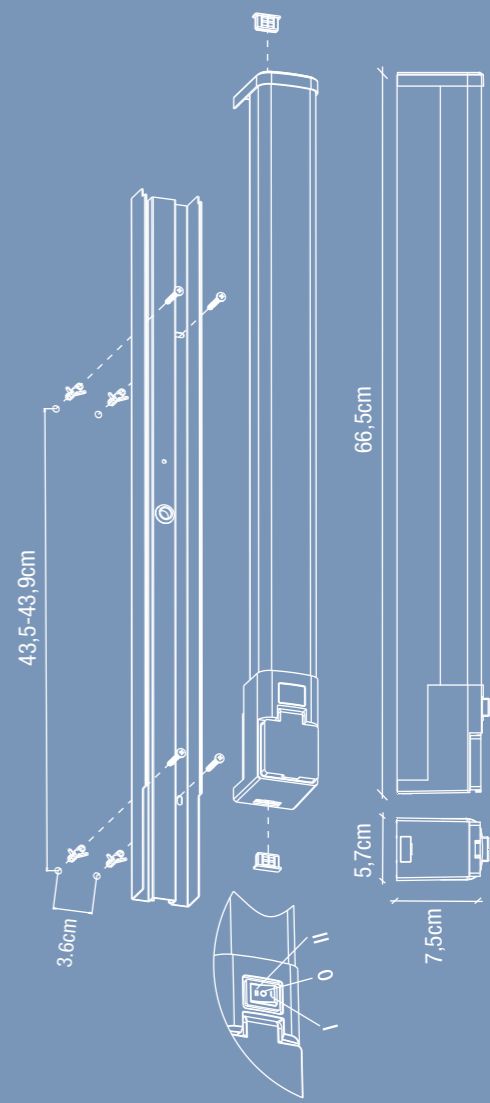

IP68
CL II
IP65
IP44-IP65

SJAVER IP44

Item N°: 2110711001
Db :2160543
Hvid/Weiss
White/Wit

IP44	M/P	Metal/Kunststoff Metal/Plastic material Metaal/Plastic Metal/Plastic material
MAX 15W	Earth Contact Aardcontact (I) Prise de terre (classe I) Geaardklasse II	
220-240V ~50/60Hz	Indoor	Egnet til indendørs brug Suitable for indoor Geschikt voor binnen
CE		
FIXED LED	Zone 2	Waarsigt bij badprentes; Zone 2* Gevoelig bij badprentes; Zone 2* Suitable for bathroom; Zone 2* Uitgevoelig bij badprentes; Zone 2* Très approprié pour salle de bains; zone 2* Uitermate geschikt voor de badkamerszones 2*

5 YEAR LED GUARANTEE	1400 LUMEN	3000 4000 KELVIN MOODMAKER™ SCENE SELECT
LED 15W	20000 ON/OFF	PLEASE NOTE LED MODULE IS FIXED IN LAMP
120°	Ra >90	~~NO MERCURY~~
30000 HOURS		

www.nordlux.com/safedisp/gk
www.nordlux.com/safedisp/de
www.nordlux.com/safedisp/uk
www.nordlux.com/safedisp/au
www.nordlux.com/safedisp/fr

www.nordlux.com

5 704924 007385

85x63x675mm

5 YEAR LED UARANTEE

IP44 BATHROOM SAFE

RA90 NATURAL LIGHT

15W LED 1400 lumen

3000 4000 KELVIN MOODMAKER™ SCENE SELECT

EXTERNAL WIRING POSSIBLE

5 YEAR LED UARANTEE

IP44 BATHROOM SAFE

RA90 NATURAL LIGHT

15W LED 1400 lumen

3000 4000 KELVIN MOODMAKER™ SCENE SELECT

EXTERNAL WIRING POSSIBLE

AAD: 12042021YK

Height + Width + Depth COLOR BOX (CBG)	NET WEIGHT COLOR BOX (KG)
67,5x6,3x8,5	0,45
GROSS WEIGHT COLOR BOX (KG)	VOLUME COLOR BOX (CBM)
1,45	0,004