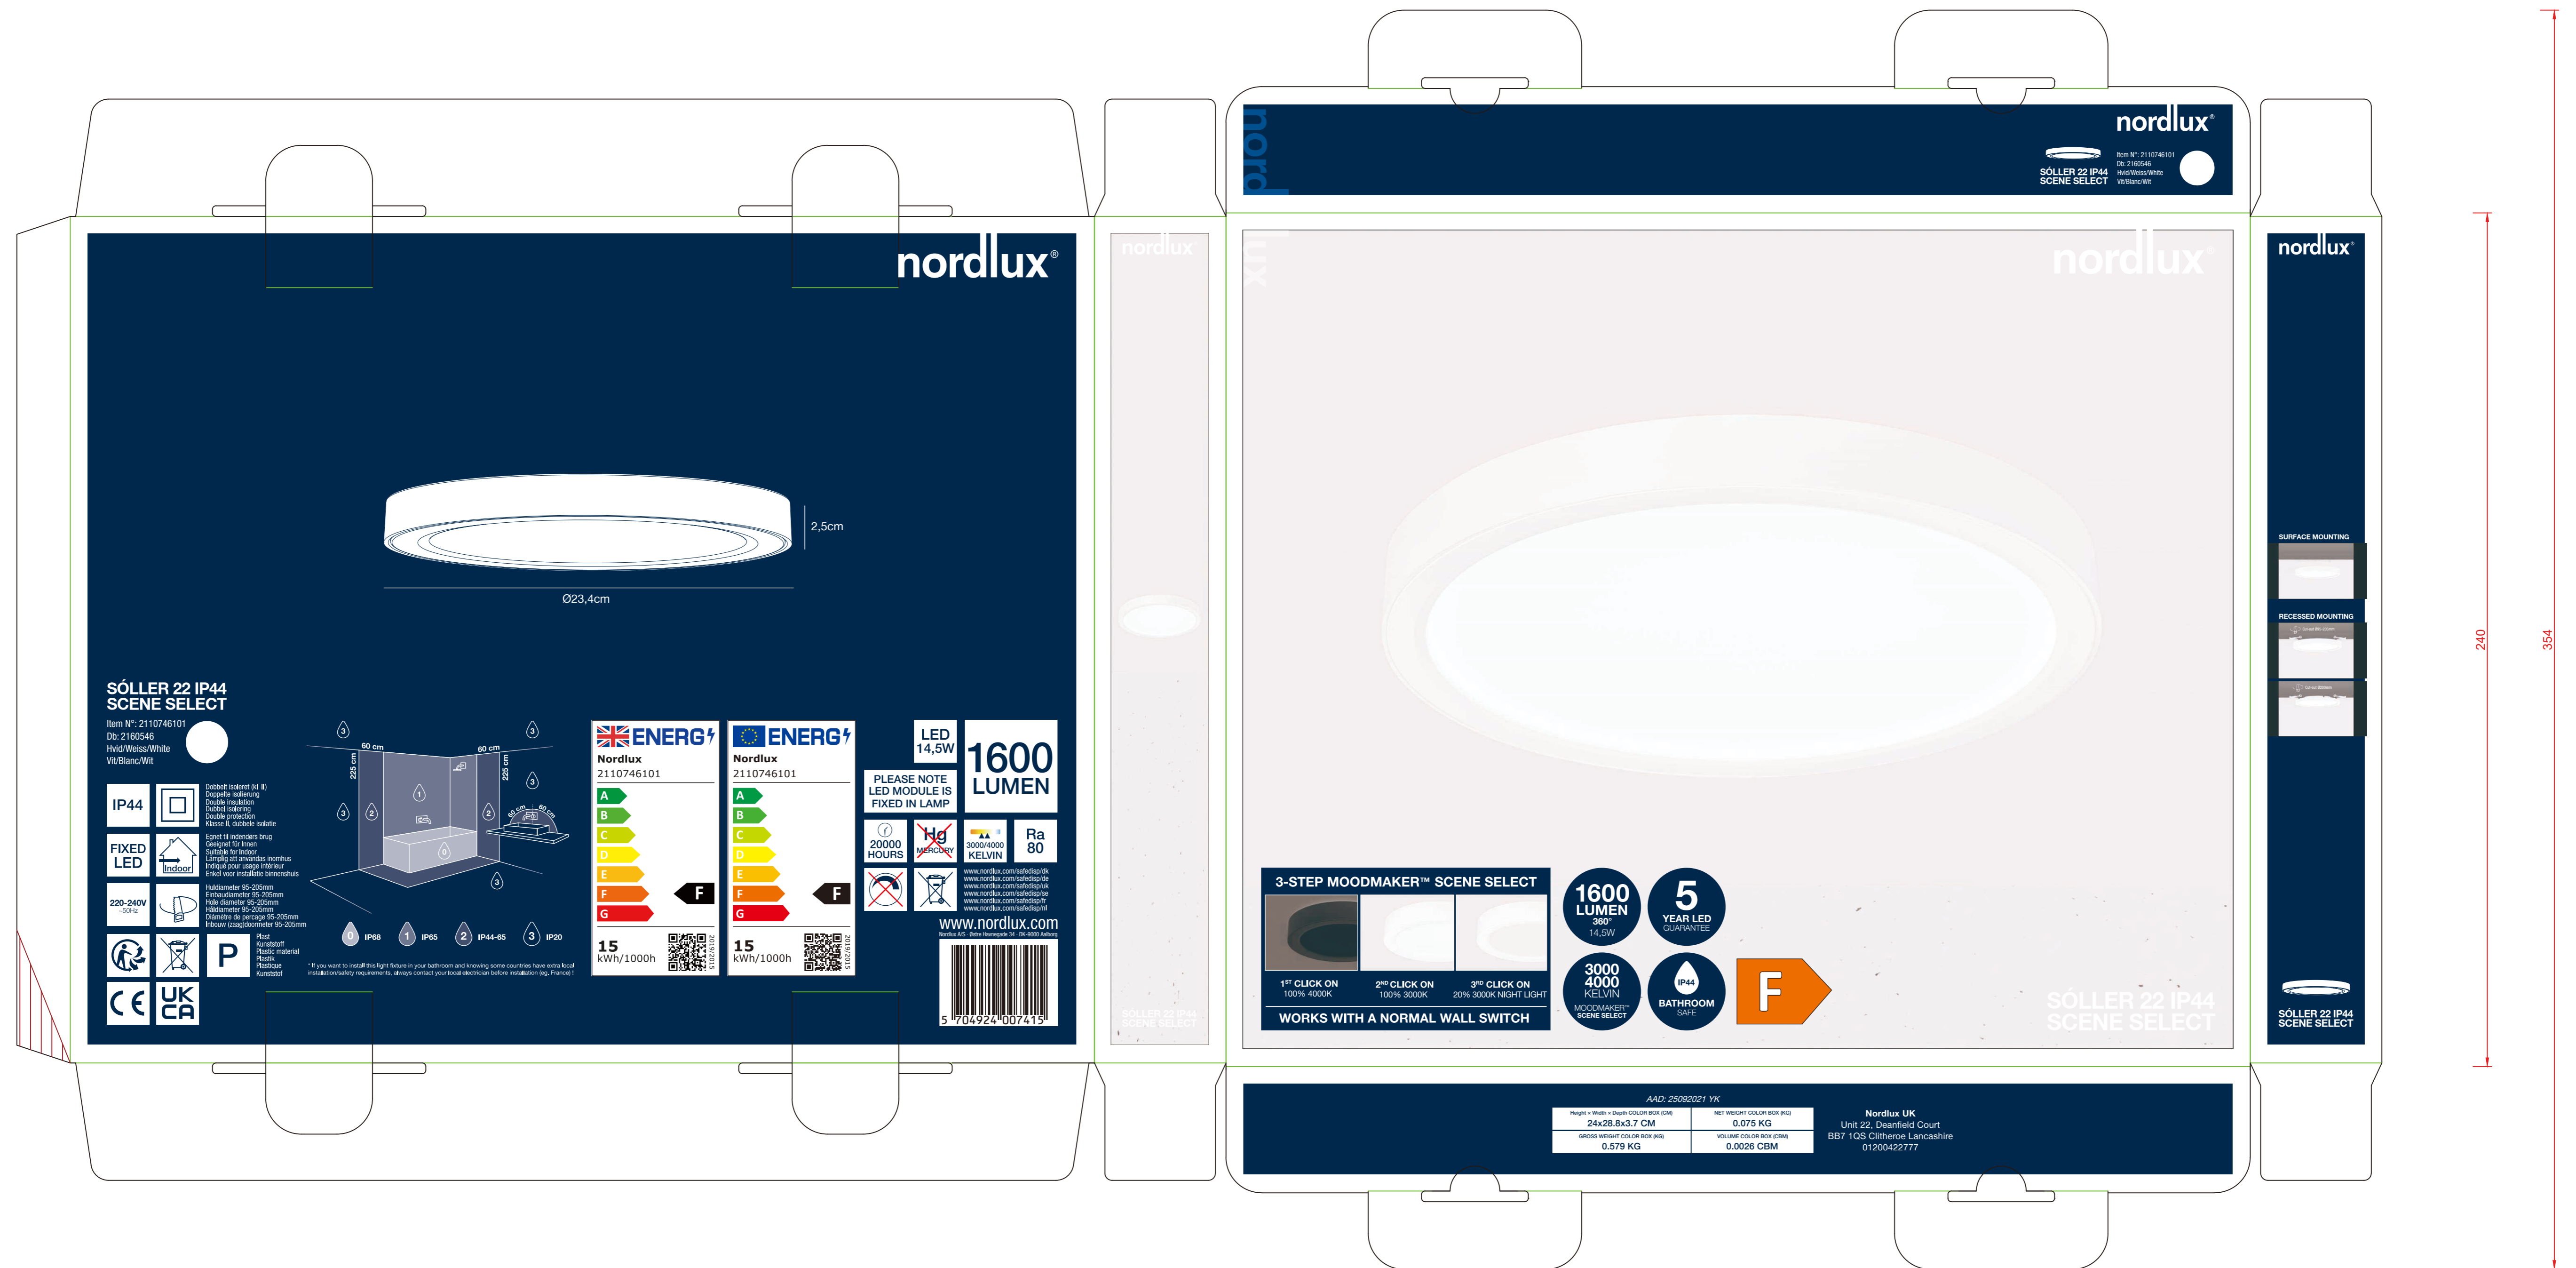

RC4F-SS-8D16C WT

Söller 22 | Ceiling | White

240

354

37

288

665