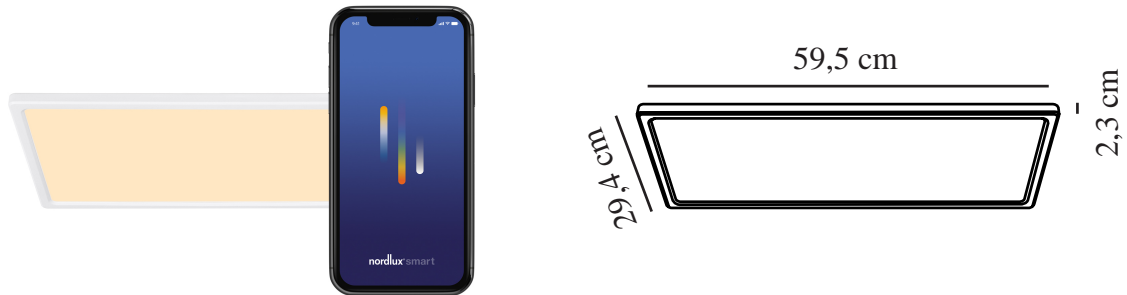

HARLOW SMART COLOUR | PLAFONNIER | BLANC nordlux®

2110806101

Tension (V): 220-240 Volt
Protection IP: IP54
Classe (Classe 1, Classe 2, Classe 3): Classe 2 (Double isolation)
Culot d'ampoule: LED Module
Connexion parallèle: False
Matière première: Matière plastique
Matériau secondaire: Matière plastique
Couleur: Blanc

Hauteur (cm): 2.3
Largeur (cm): 29.5
Longueur (cm): 59.5
Projection (cm): 2.5
EAN: 5704924007422
TUN: 2160547
Numéro d'article: 2110806101
Pièces par unité d'emballage: 3
Hauteur de la boîte de vente (cm): 60.1
Largeur de la boîte de vente (cm): 29.5

Profondeur de la boîte de vente (cm): 2.8
Volume de la boîte de vente m³: 0.005
Poids net du produit (kg): 1.4
Luminosité de l'éclairage (Lumen): 2100
Température de couleur (K): 2700-6500
Valeur Ra : 80
Durée de vie (heures): 25000
Angle de diffusion de l'éclairage (°) : 120
Classe énergétique: F
Puissance active (W): 21