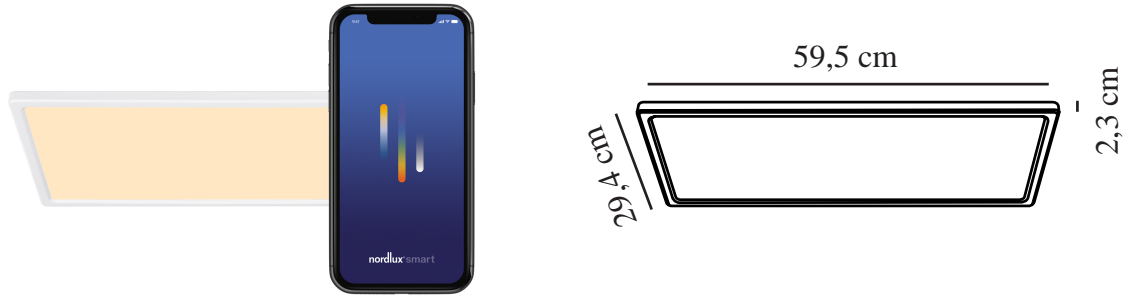

HARLOW SMART COLOUR | PLAFONDVERLICHTING | WIT

2110806101

nordlux®

Spanning (V): 220-240 Volt
IP-graad: IP54
Klasse (Klasse 1, Klasse 2,
Klasse 3): Klasse 2 (Dubbele
isolatie)
Lampfitting: LED Module
Parallele verbinding: False

Primair materiaal: Plastic
Secundair materiaal: Plastic

Kleur: wit

Hoogte (cm): 2.3
Breedte (cm): 29.5
Lengte (cm): 59.5
Projectie (cm): 2.5

EAN: 5704924007422
TUN: 2160547

Artikelnummer: 2110806101
Stuks per masterdoos: 3
Hoogte verkoopdoos (cm): 60.1
Breedte verkoopdoos (cm): 29.5
Diepte verkoopdoos (cm): 2.8
Verkoopdoos inhoud m³ : 0.005
Nettogewicht product (kg): 1.4

Helderheid van licht (Lumen):
2100
Kleurtemperatuur (K): 2700-6500
Ra-waarde : 80
Levensduur (uur): 25000
Stralingshoek (°) : 120
Energieklasse: F
Werkelijke Watt (W): 21

• Pas de helderheid, warmte en kleur van het licht aan met de Smart-app of de afstandsbediening • Geschikt voor de badkamer (IP54) • Ultradun ontwerp met backlight-effect