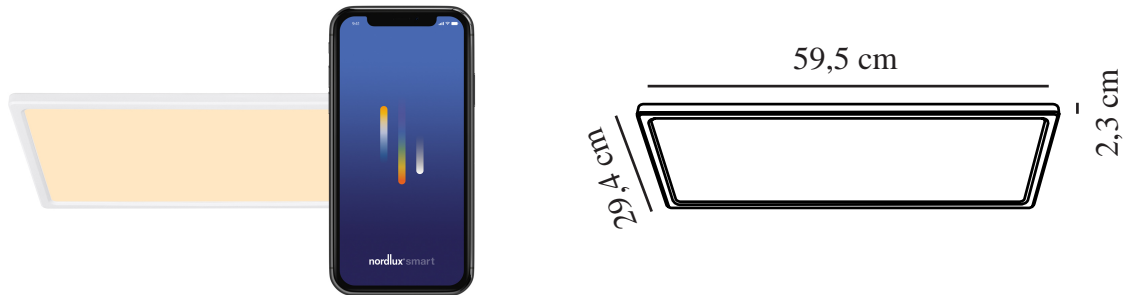

HARLOW SMART COLOUR | TAKLAMPE | HVIT

2110806101

nordlux®

Spenning (V): 220-240 Volt
IP-grad: IP54
Klasse (Klasse 1, Klasse 2, Klasse 3): Klasse 2 (Dobbelt isolert)
Pæresokkel: LED Module
Parallellkobling: False

Primært materiale: Plast
Sekundært materiale: Plast

Farge: Hvit

Høyde (cm): 2.3
Bredde (cm): 29.5
Lengde (cm): 59.5
Projeksjon (cm): 2.5

EAN: 5704924007422
TUN: 2160547

Artikkelnummer: 2110806101

Stk. per master box: 3
Høyde på salgseske (cm): 60.1
Bredde på salgseske (cm): 29.5
Dybde på salgseske (cm): 2.8
Volum i salgseske m³: 0.005
Produktets nettovekt (kg): 1.4