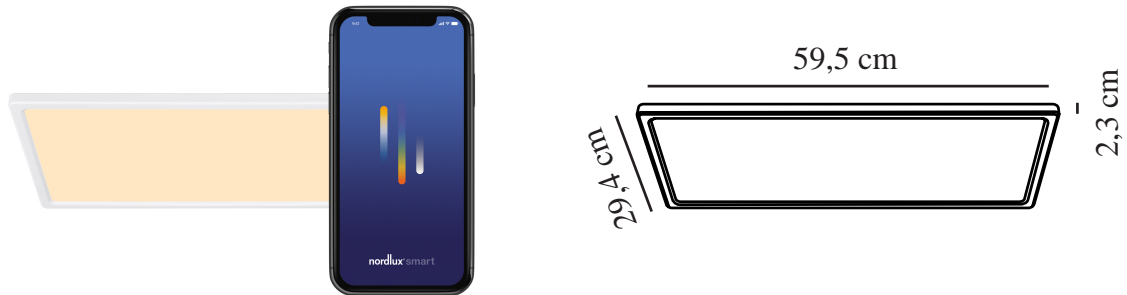

HARLOW SMART COLOUR | PLAFOND | VIT

2110806101

nordlux®

Spänning (V): 220-240 Volt
IP-grad: IP54
Klass (Klass 1, Klass 2, Klass 3):
Klass 2 (Dubbel isolerad)
Lampfatning: LED Module
Parallellkoppling: False

Primärt material: Plast
Sekundärt material: Plast
Färg: Vit

Höjd (cm): 2.3
Bredd (cm): 29.5
Längd (cm): 59.5
Projektion (cm): 2.5

EAN: 5704924007422
TUN: 2160547
Artikelnummer: 2110806101

Antal per kolla: 3
Säljförpackning höjd (cm): 60.1
Säljförpackning bredd cm: 29.5
Säljförpackning djup (cm): 2.8
Säljförpackning volym m³: 0.005
Productens nettovikt (kg): 1.4