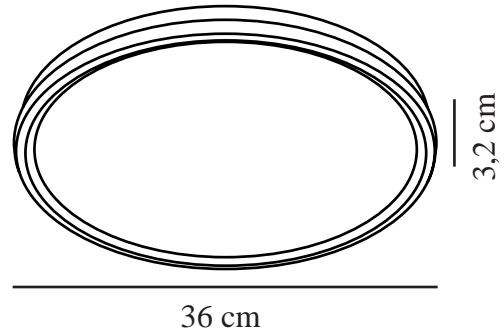

# LIVA SMART COLOUR | DECKENLEUCHE | WEISS

2110826101

nordlux®

Spannung (V): 220-240 Volt  
IP-Grad: IP54  
Klasse (Klasse 1, Klasse 2, Klasse 3): Klasse 2 (Dopp. isoliert)  
Leuchtmittelsockel: LED Module  
Parallelschaltung: False

Hauptmaterial: Plastik  
Sekundärmaterial: Plastik  
Farbe: Weiss

Höhe (cm): 3.2  
Projektion (cm): 3.2  
EAN: 5704924007439  
TUN: 2160548  
Artikelnummer: 2110826101  
Stück pro Hauptkarton: 3

Verkaufsbox Höhe (cm): 36.8  
Verkaufsbox Breite (cm): 36.5  
Verkaufsbox Tiefe (cm): 3.8  
Verkaufsbox Volumen m<sup>3</sup>: 0.0051  
Produkt Nettogewicht (kg): 1.18

Helligkeit des Lichts (Lumen): 2100  
Farbtemperatur (K): 2700-6500  
Ra-Wert : 80  
Lebensdauer (Std.): 25000  
Abstrahlwinkel (°) : 120  
Candela (cd) (nur für Lampen mit gebündeltem Licht): 0  
Energieklasse: F  
Tatsächliche Watt (W): 21