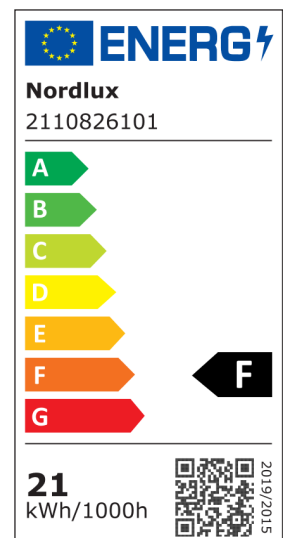

# LIVA SMART COLOUR | DECKENLEUCHE | WEISS

2110826101

nordlux®

Spannung (V): 220-240 Volt  
IP-Grad: IP54  
Klasse (Klasse 1, Klasse 2, Klasse 3): Klasse 2 (Dopp. isoliert)  
Leuchtmittelsockel: LED Module  
Parallelschaltung: False

Hauptmaterial: Plastik  
Sekundärmaterial: Plastik  
Farbe: Weiss

Höhe (cm): 3.2  
Projektion (cm): 3.2  
EAN: 5704924007439  
TUN: 2160548  
Artikelnummer: 2110826101  
Stück pro Hauptkarton: 3

Verkaufsbox Höhe (cm): 36.8  
Verkaufsbox Breite (cm): 36.5  
Verkaufsbox Tiefe (cm): 3.8  
Verkaufsbox Volumen m<sup>3</sup>: 0.0051  
Produkt Nettogewicht (kg): 1.18

Helligkeit des Lichts (Lumen): 2100  
Farbtemperatur (K): 2700-6500  
Ra-Wert : 80  
Lebensdauer (Std.): 25000  
Abstrahlwinkel (°) : 120  
Candela (cd) (nur für Lampen mit gebündeltem Licht): 0  
Energieklasse: F  
Tatsächliche Watt (W): 21

- Passen Sie die Helligkeit, Wärme und Farbe des Lichts mithilfe der Smart-App oder der Fernbedienung an
- Gut für Badezimmer geeignet (IP44)
- 5 Jahre LED-Garantie

Liva ist eine runde Deckenleuchte mit einem eleganten und klassischen Design. Schaffen Sie Ihr ganz persönliches Ambiente, indem Sie eine Farbe für die Hintergrundbeleuchtung und eine andere Farbe für das nach unten gerichtete Licht einstellen. Die Einstellung des Lichts von kalt- bis warmweiß, die Wahl der Farbe und das Dimmen des Lichts können Sie über die Nordlux Smart App auf Ihrem Smartphone oder Tablet steuern. Außerdem können Sie eine Smart-Fernbedienung hinzufügen, wenn Sie Ihre Beleuchtung ohne Smartphone steuern möchten.