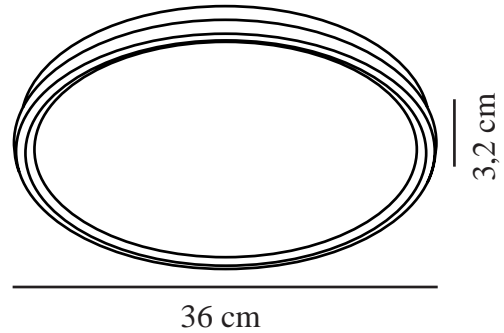

LIVA SMART COLOUR | PLAFONNIER | BLANC

2110826101

nordlux®