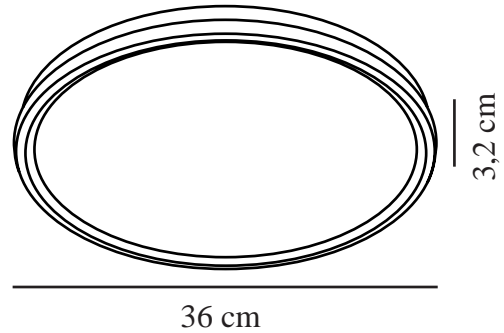

# LIVA SMART COLOUR | PLAFONNIER | NOIR

2110826103

nordlux®

Tension (V): 220-240 Volt  
Protection IP: IP54  
Classe (Classe 1, Classe 2, Classe 3): Classe 2 (Double isolation)  
Culot d'ampoule: LED Module  
Connexion parallèle: False

Matière première: Matière plastique  
Matériau secondaire: Matière plastique  
Couleur: Noir

Hauteur (cm): 3.2  
Projection (cm): 3.2  
EAN: 5704924007446  
TUN: 2160549  
Numéro d'article: 2110826103  
Pièces par unité d'emballage: 3  
Hauteur de la boîte de vente (cm): 36.8  
Largeur de la boîte de vente (cm): 36.5

Profondeur de la boîte de vente (cm): 3.8  
Volume de la boîte de vente m<sup>3</sup>: 0.0051  
Poids net du produit (kg): 1.18  
Luminosité de l'éclairage (Lumen): 2100  
Température de couleur (K): 2700-6500  
Valeur Ra : 80  
Durée de vie (heures): 25000  
Angle de diffusion de l'éclairage (°) : 120  
Candela (cd) (pour lampe directionnelle uniquement): 0  
Classe énergétique: F  
Puissance active (W): 21