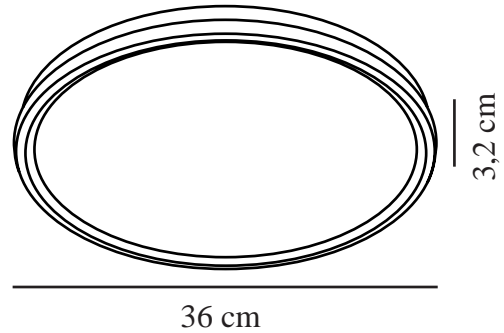

# LIVA SMART COLOUR | TAKLAMPE | SORT

2110826103

nordlux®

Spenning (V): 220-240 Volt  
IP-grad: IP54  
Klasse (Klasse 1, Klasse 2, Klasse 3): Klasse 2 (Dobbelt isolert)  
Pæresokkel: LED Module  
Parallellkobling: False

Primært materiale: Plast  
Sekundært materiale: Plast

Farge: Sort  
Høyde (cm): 3.2  
Projeksjon (cm): 3.2  
EAN: 5704924007446  
TUN: 2160549

Artikkelnummer: 2110826103  
Stk. per master box: 3  
Høyde på salgseske (cm): 36.8  
Bredde på salgseske (cm): 36.5  
Dybde på salgseske (cm): 3.8  
Volum i salgseske m<sup>3</sup>: 0.0051  
Produktets nettovekt (kg): 1.18