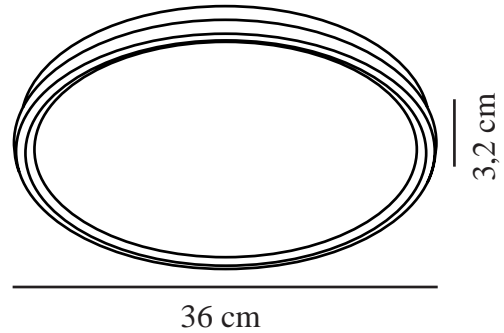

LIVA SMART COLOUR | PLAFOND | SVART

2110826103

nordlux®

Spänning (V): 220-240 Volt
IP-grad: IP54
Klass (Klass 1, Klass 2, Klass 3):
Klass 2 (Dubbel isolerad)
Lampfattning: LED Module
Parallellkoppling: False

Primärt material: Plast
Sekundärt material: Plast
Färg: Svart

Höjd (cm): 3.2
Projektion (cm): 3.2
EAN: 5704924007446
TUN: 2160549
Artikelnummer: 2110826103

Antal per kolla: 3
Säljförpackning höjd (cm): 36.8
Säljförpackning bredd cm: 36.5
Säljförpackning djup (cm): 3.8
Säljförpackning volym m³: 0.0051
Productens nettovikt (kg): 1.18

Ljusstyrka (lumen): 2100
Färgtemperatur (K): 2700-6500
Ra-värde : 80
Livslängd (timmar): 25000
Ljusspridningsvinkel (°) : 120
Candela (cd) (endast för riktad
lampa): 0
Energiklass: F
Faktisk watt (W): 21

- Justera ljusstyrkan, temperaturen och färgen på ljuset med Smart-appen eller fjärrkontrollen
- Lämplig för badrum (IP44)
- 5 års LED-garanti

Liva är en rund taklampa med en strömlinjeformad och klassisk design. Skapa din egen unika atmosfär genom att ställa in olika färger för backlight-belysningen och det nedåtriktade ljuset. Justera ljuset från kallt till varmvitt, välj färg och dimra ljuset genom Nordlux Smart-appen på din smartphone eller surfplatta. Du kan också lägga till en smart fjärrkontroll för att styra dina lampor utan din smartphone.

Nordlux
2110826103

A
B
C
D
E
F
G

F

21
kWh/1000h

2019/2015