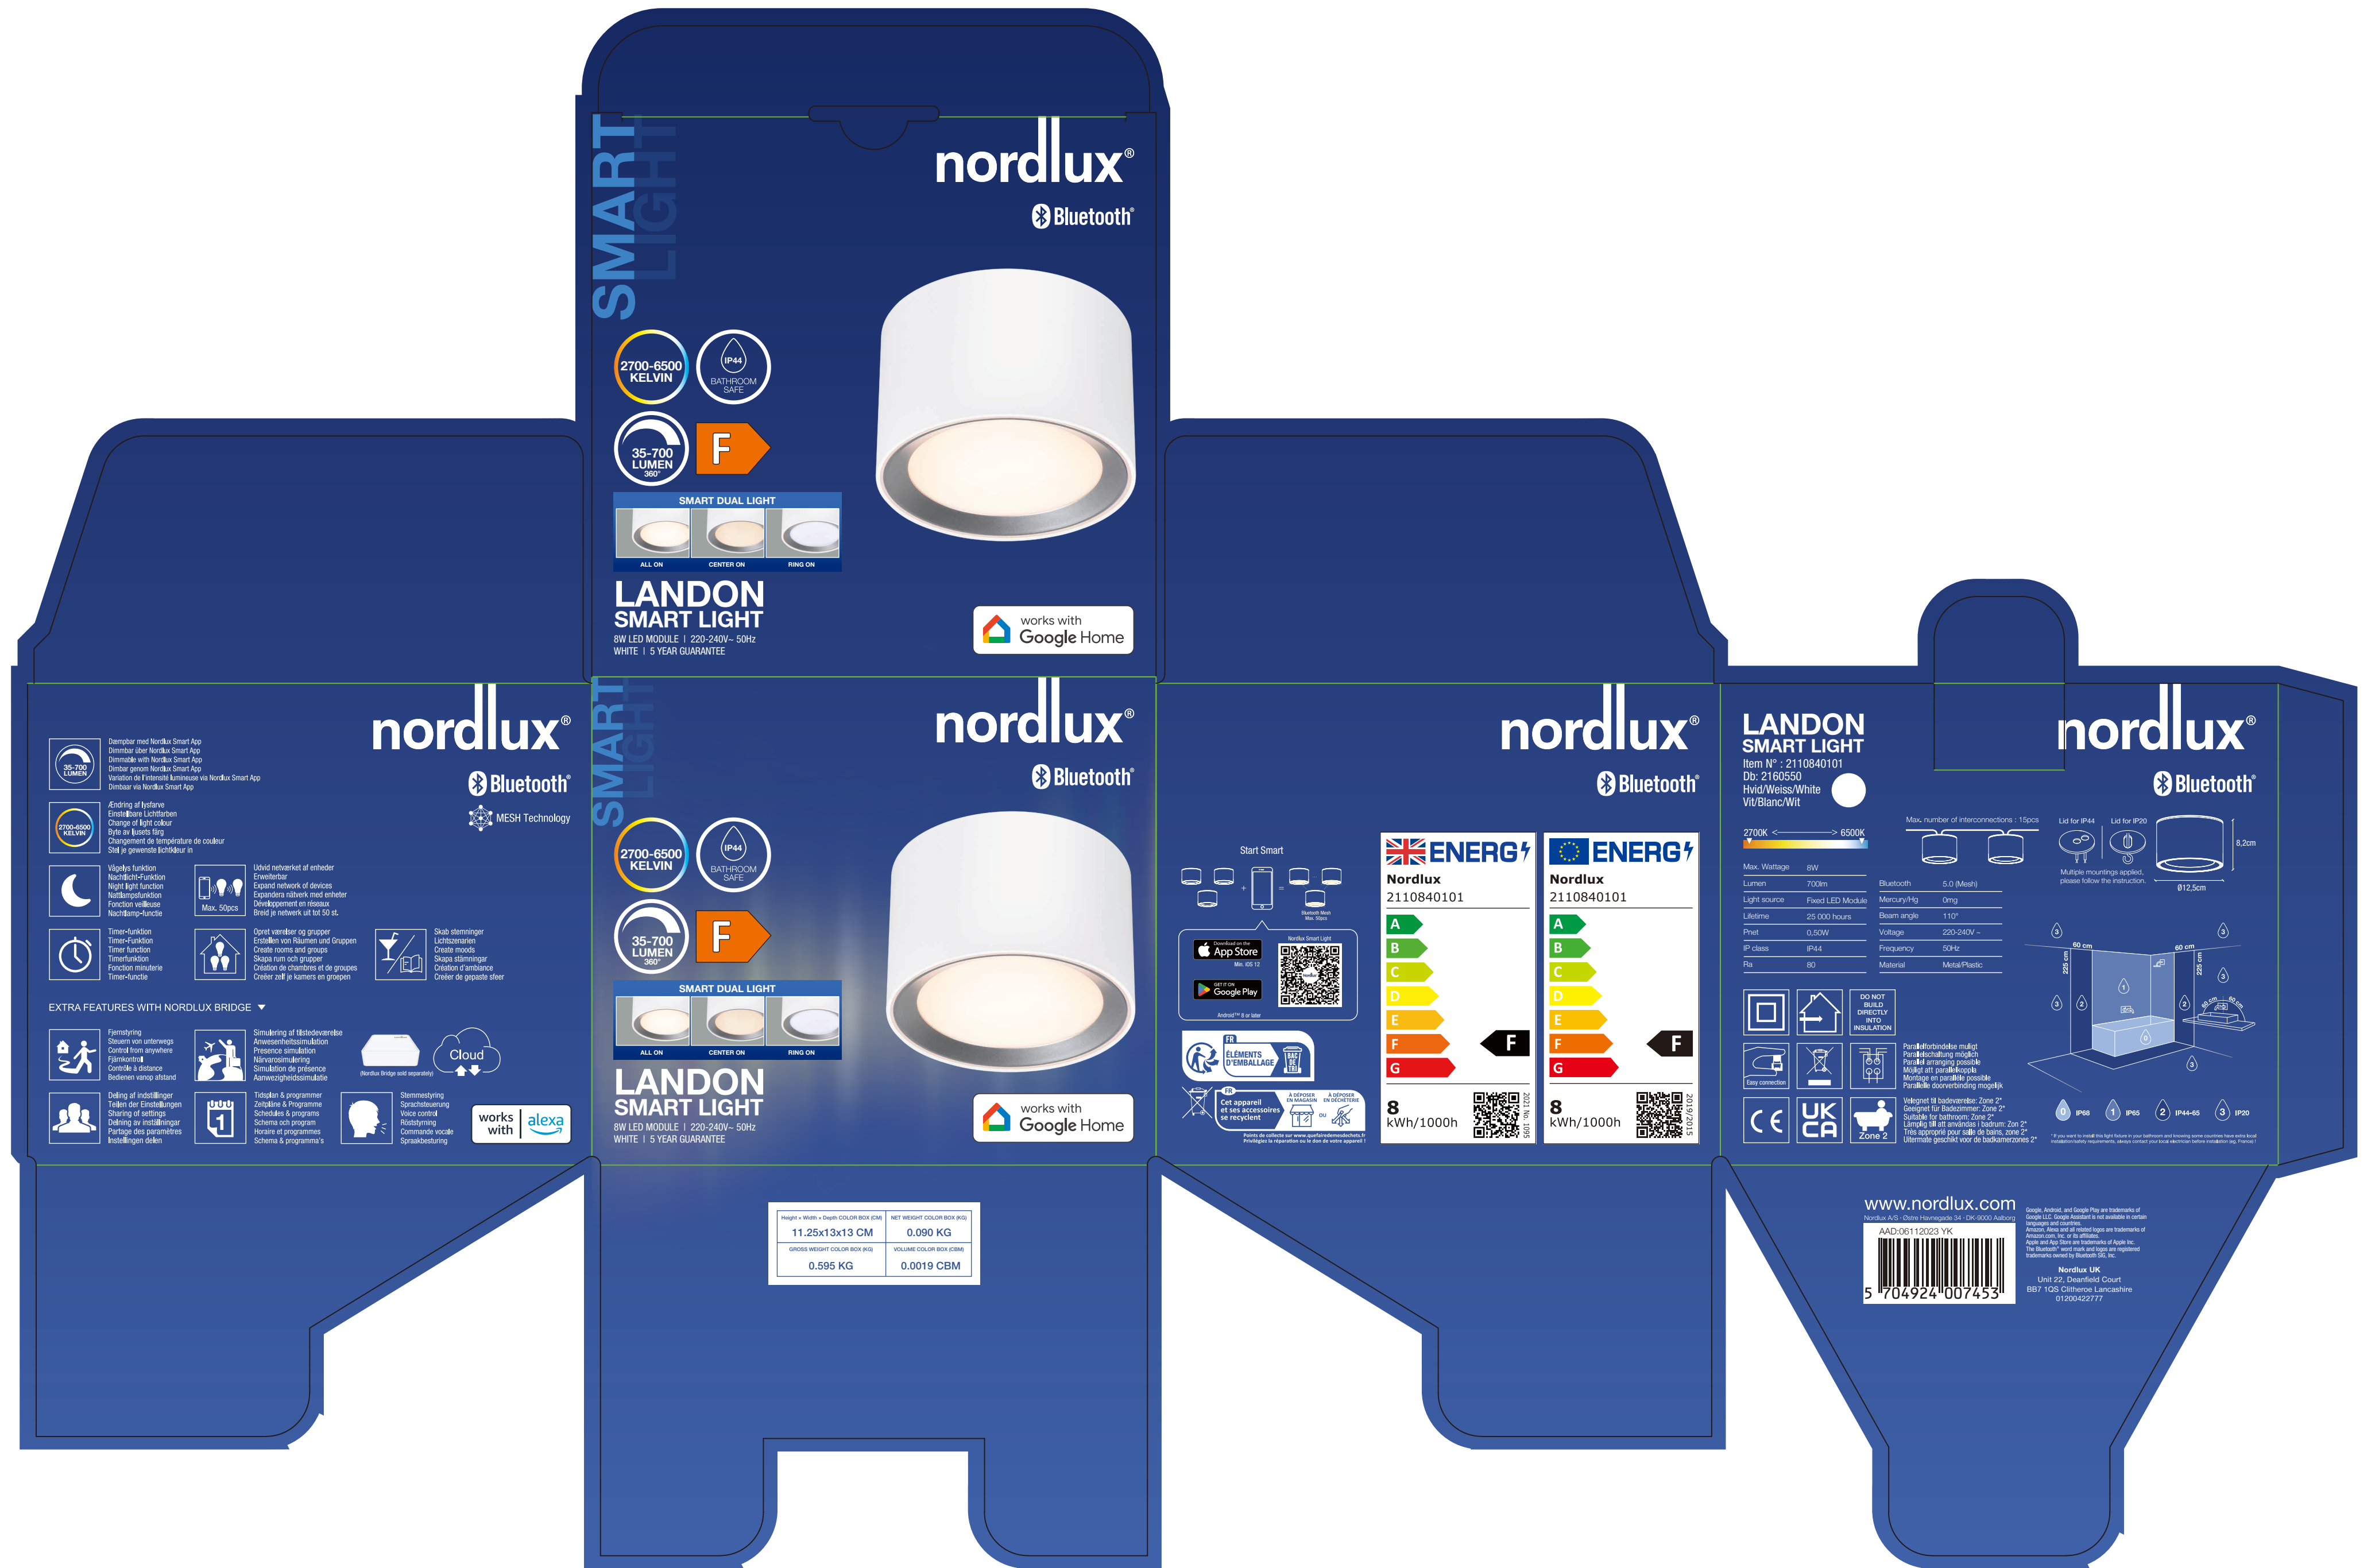

352,5

112,5

130

130

130

128,5

15

533,5

Height + Width + Depth COLOR BOX CCM	NET WEIGHT COLOR BOX (KG)
11.25x13x13 CM	0.090 KG
GROSS WEIGHT COLOR BOX (KG)	VOLUME COLOR BOX (CBM)
0.595 KG	0.0019 CBM

www.nordlux.com
 AAD-06112023 YK

 5 704924 007453
 Nordlux UK
 Unit 27, Deanfield Court
 BBT 105, Chilterno, Lancashire
 0150962777