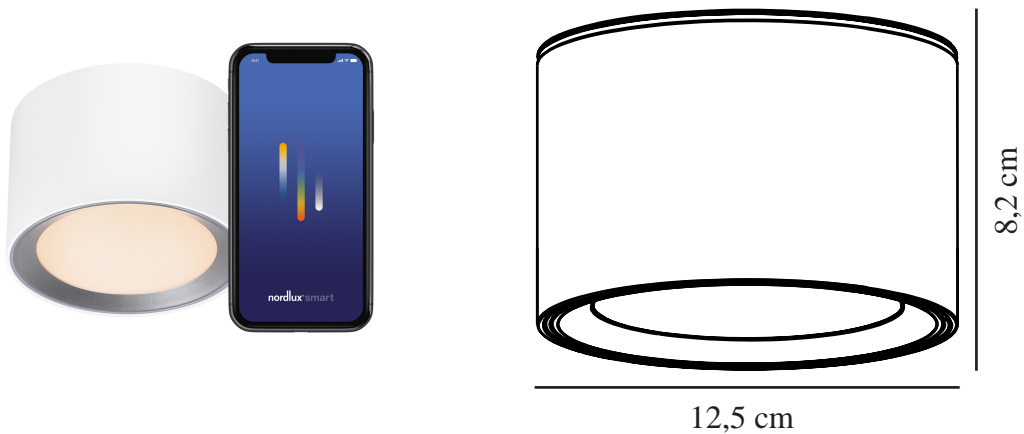

LANDON SMART | DECKENLEUCHE | WEISS

2110840101

nordlux®

Spannung (V): 220-240 Volt
IP-Grad: IP44
Klasse (Klasse 1, Klasse 2, Klasse 3): Klasse 2 (Dopp. isoliert)
Leuchtmittelsockel: LED Module
Parallelschaltung: True

Hauptmaterial: Metall
Sekundärmaterial: Plastik
Farbe: Weiss

Höhe (cm): 8.2
Projektion (cm): 8.5
EAN: 5704924007453
TUN: 2160550
Artikelnummer: 2110840101
Stück pro Hauptkarton: 3

Verkaufsbox Höhe (cm): 11.25
Verkaufsbox Breite (cm): 13
Verkaufsbox Tiefe (cm): 13
Verkaufsbox Volumen m³: 0.0019
Produkt Nettogewicht (kg): 0.505

Helligkeit des Lichts (Lumen): 700
Farbtemperatur (K): 2700-6500
Ra-Wert : 80
Lebensdauer (Std.): 25000
Abstrahlwinkel (°) : 110
Candela (cd) (nur für Lampen mit gebündeltem Licht): 0
Energieklasse: F
Tatsächliche Watt (W): 8