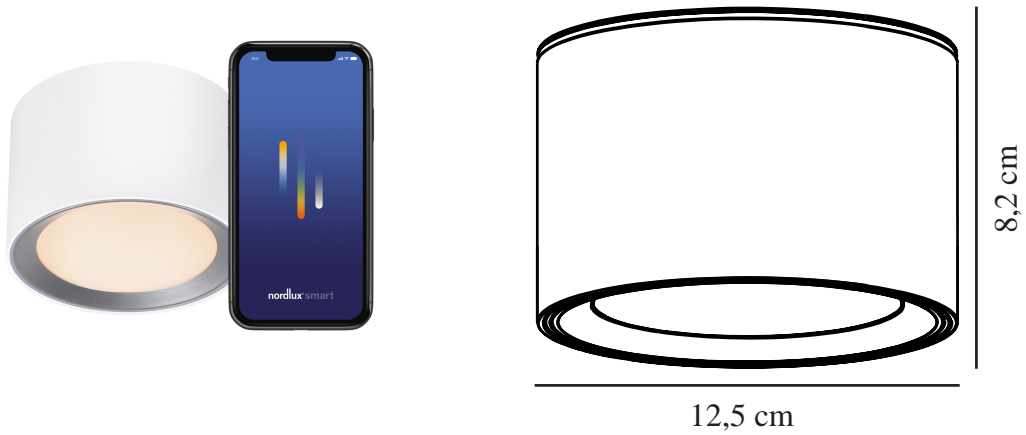

LANDON SMART | LOFTLAMPE | HVID

2110840101

nordlux®

Spænding (V): 220-240 Volt
IP-vurdering: IP44
Klasse (klasse 1, klasse 2, klasse 3): Klasse 2 (Dobbelt isoleret)
Pærefatning: LED Module
Parallelforbindelse: True

Primært materiale: Metal
Sekundært materiale: Plast
Farve: Hvid

Højde (cm): 8.2
Projektion (cm): 8.5
EAN-nummer: 5704924007453
TUN: 2160550
Varenummer: 2110840101
Stk. pr. master-kasse: 3

Salgskasse, højde (cm): 11.25
Salgskasse, bredde (cm): 13
Salgskasse, dybde (cm): 13
Salgskasse, volumen (m³): 0.0019
Nettovægt af produkt (kg): 0.505

Lysstyrke (lumen): 700
Farvetemperatur (K): 2700-6500
Ra-værdi : 80
Levetid (timer): 25000
Strålevinkel (°) : 110
Candela (cd) (kun for retningsbestemt lampe): 0
Energiklasse: F
Faktisk effekt (W): 8

- Tænd, sluk og dæmp ved hjælp af Nordlux Smart-appen • Koldt til varmt hvidt lys (2700-6500 kelvin) • Velegnet til badeværelse (IP44)
- Indbygget hukommelsesfunktion • Nem, skrueløs tilslutning • 5 års LED-garanti

Landon er en serie af overflademonterede Smart-downlights, hvor du kan tænde, slukke samt dæmpe lyset i den indre og ydre lysring gennem Nordlux Smart-appen. Du kan også indstille lyset fra kold til varm hvidt alt efter dine behov. Den høje IP-beskyttelse (IP44) gør dette downlight velegnet til f.eks. badeværelset.