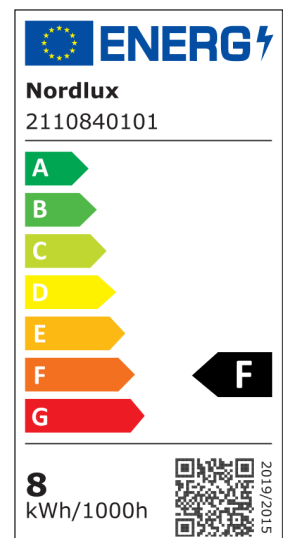

Tension (V): 220-240 Volt
Protection IP: IP44
Classe (Classe 1, Classe 2, Classe 3): Classe 2 (Double isolation)
Culot d'ampoule: LED Module
Connexion parallèle: True

Matière première: Métal
Matériau secondaire: Matière plastique
Couleur: Blanc

Hauteur (cm): 8.2

Projection (cm): 8.5
EAN: 5704924007453
TUN: 2160550
Numéro d'article: 2110840101
Pièces par unité d'emballage: 3
Hauteur de la boîte de vente (cm): 11.25
Largeur de la boîte de vente (cm): 13
Profondeur de la boîte de vente (cm): 13

Volume de la boîte de vente m³ : 0.0019
Poids net du produit (kg): 0.505
Luminosité de l'éclairage (Lumen): 700
Température de couleur (K): 2700-6500
Valeur Ra : 80
Durée de vie (heures): 25000
Angle de diffusion de l'éclairage (°) : 110
Candela (cd) (pour lampe directionnelle uniquement): 0
Classe énergétique: F
Puissance active (W): 8

• Allumez, éteignez et faites varier l'intensité lumineuse à l'aide de l'application Nordlux Smart • Lumière blanche froide à chaude (2 700-6 500 kelvins) • Convient pour la salle de bains (IP44)