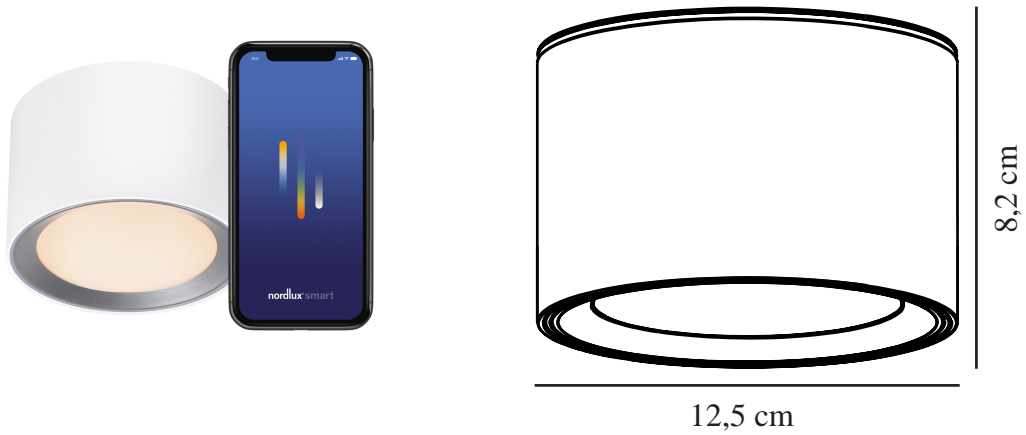

LANDON SMART | PLAFONNIER | BLANC

2110840101

nordlux®

Tension (V): 220-240 Volt
Protection IP: IP44
Classe (Classe 1, Classe 2, Classe 3): Classe 2 (Double isolation)
Culot d'ampoule: LED Module
Connexion parallèle: True

Matière première: Métal
Matériau secondaire: Matière plastique
Couleur: Blanc

Hauteur (cm): 8.2

Projection (cm): 8.5
EAN: 5704924007453
TUN: 2160550
Numéro d'article: 2110840101
Pièces par unité d'emballage: 3
Hauteur de la boîte de vente (cm): 11.25
Largeur de la boîte de vente (cm): 13
Profondeur de la boîte de vente (cm): 13

Volume de la boîte de vente m³ : 0.0019
Poids net du produit (kg): 0.505
Luminosité de l'éclairage (Lumen): 700
Température de couleur (K): 2700-6500
Valeur Ra : 80
Durée de vie (heures): 25000
Angle de diffusion de l'éclairage (°) : 110
Candela (cd) (pour lampe directionnelle uniquement): 0
Classe énergétique: F
Puissance active (W): 8

• Allumez, éteignez et faites varier l'intensité lumineuse à l'aide de l'application Nordlux Smart • Lumière blanche froide à chaude (2 700-6 500 kelvins) • Convient pour la salle de bains (IP44)

Landon est une série de spots de plafond intelligents montés en surface dont vous pouvez allumer, éteindre et faire varier la luminosité de l'anneau lumineux intérieur et extérieur via l'application Nordlux Smart. Vous pouvez également régler la lumière du blanc froid au blanc chaud en fonction de vos besoins. Grâce à son indice de protection IP élevé (IP44), ce spot convient parfaitement à la salle de bains, par exemple.