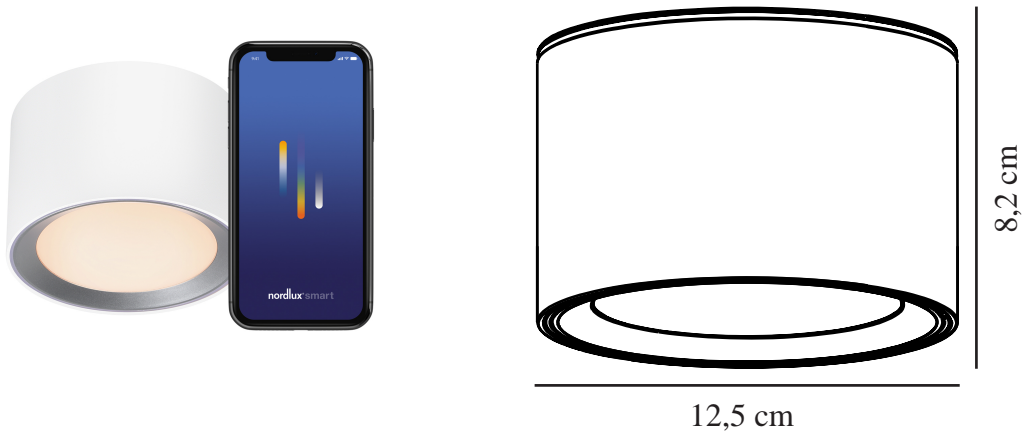

LANDON SMART | PLAFONDVERLICHTING | WIT

2110840101

nordlux®

Spanning (V): 220-240 Volt
IP-graad: IP44
Klasse (Klasse 1, Klasse 2, Klasse 3): Klasse 2 (Dubbele isolatie)
Lampfitting: LED Module
Parallele verbinding: True

Primair materiaal: Metaal
Secundair materiaal: Plastic

Kleur: wit

Hoogte (cm): 8.2
Projectie (cm): 8.5

EAN: 5704924007453
TUN: 2160550

Artikelnummer: 2110840101
Stuks per masterdoos: 3
Hoogte verkoopdoos (cm): 11.25
Breedte verkoopdoos (cm): 13
Diepte verkoopdoos (cm): 13
Verkoopdoos inhoud m³ : 0.0019
Nettogewicht product (kg): 0.505

Helderheid van licht (Lumen): 700
Kleurtemperatuur (K): 2700-6500
Ra-waarde : 80
Levensduur (uur): 25000
Stralingshoek (°) : 110
Candela (cd) (alleen voor gerichte lamp): 0
Energieklasse: F

- Aan, uit en dimmen met de Nordlux Smart-app • Koel tot warm wit licht (2700-6500 kelvin) • Geschikt voor de badkamer (IP44)
- Geïntegreerde geheugenfunctie • Eenvoudige, schroefloze verbinding • 5 jaar LED-

Landon is een serie Smart-opbouwdownlights waarbij je het licht in de binnenste en buitenste lichtring met de Nordlux Smart-app aan en uit kunt doen en kunt dimmen. Je kunt het licht ook naar wens instellen van koud naar warm wit. De hoge IP-bescherming (IP44) maakt deze inbouwspot geschikt voor bv. de badkamer.