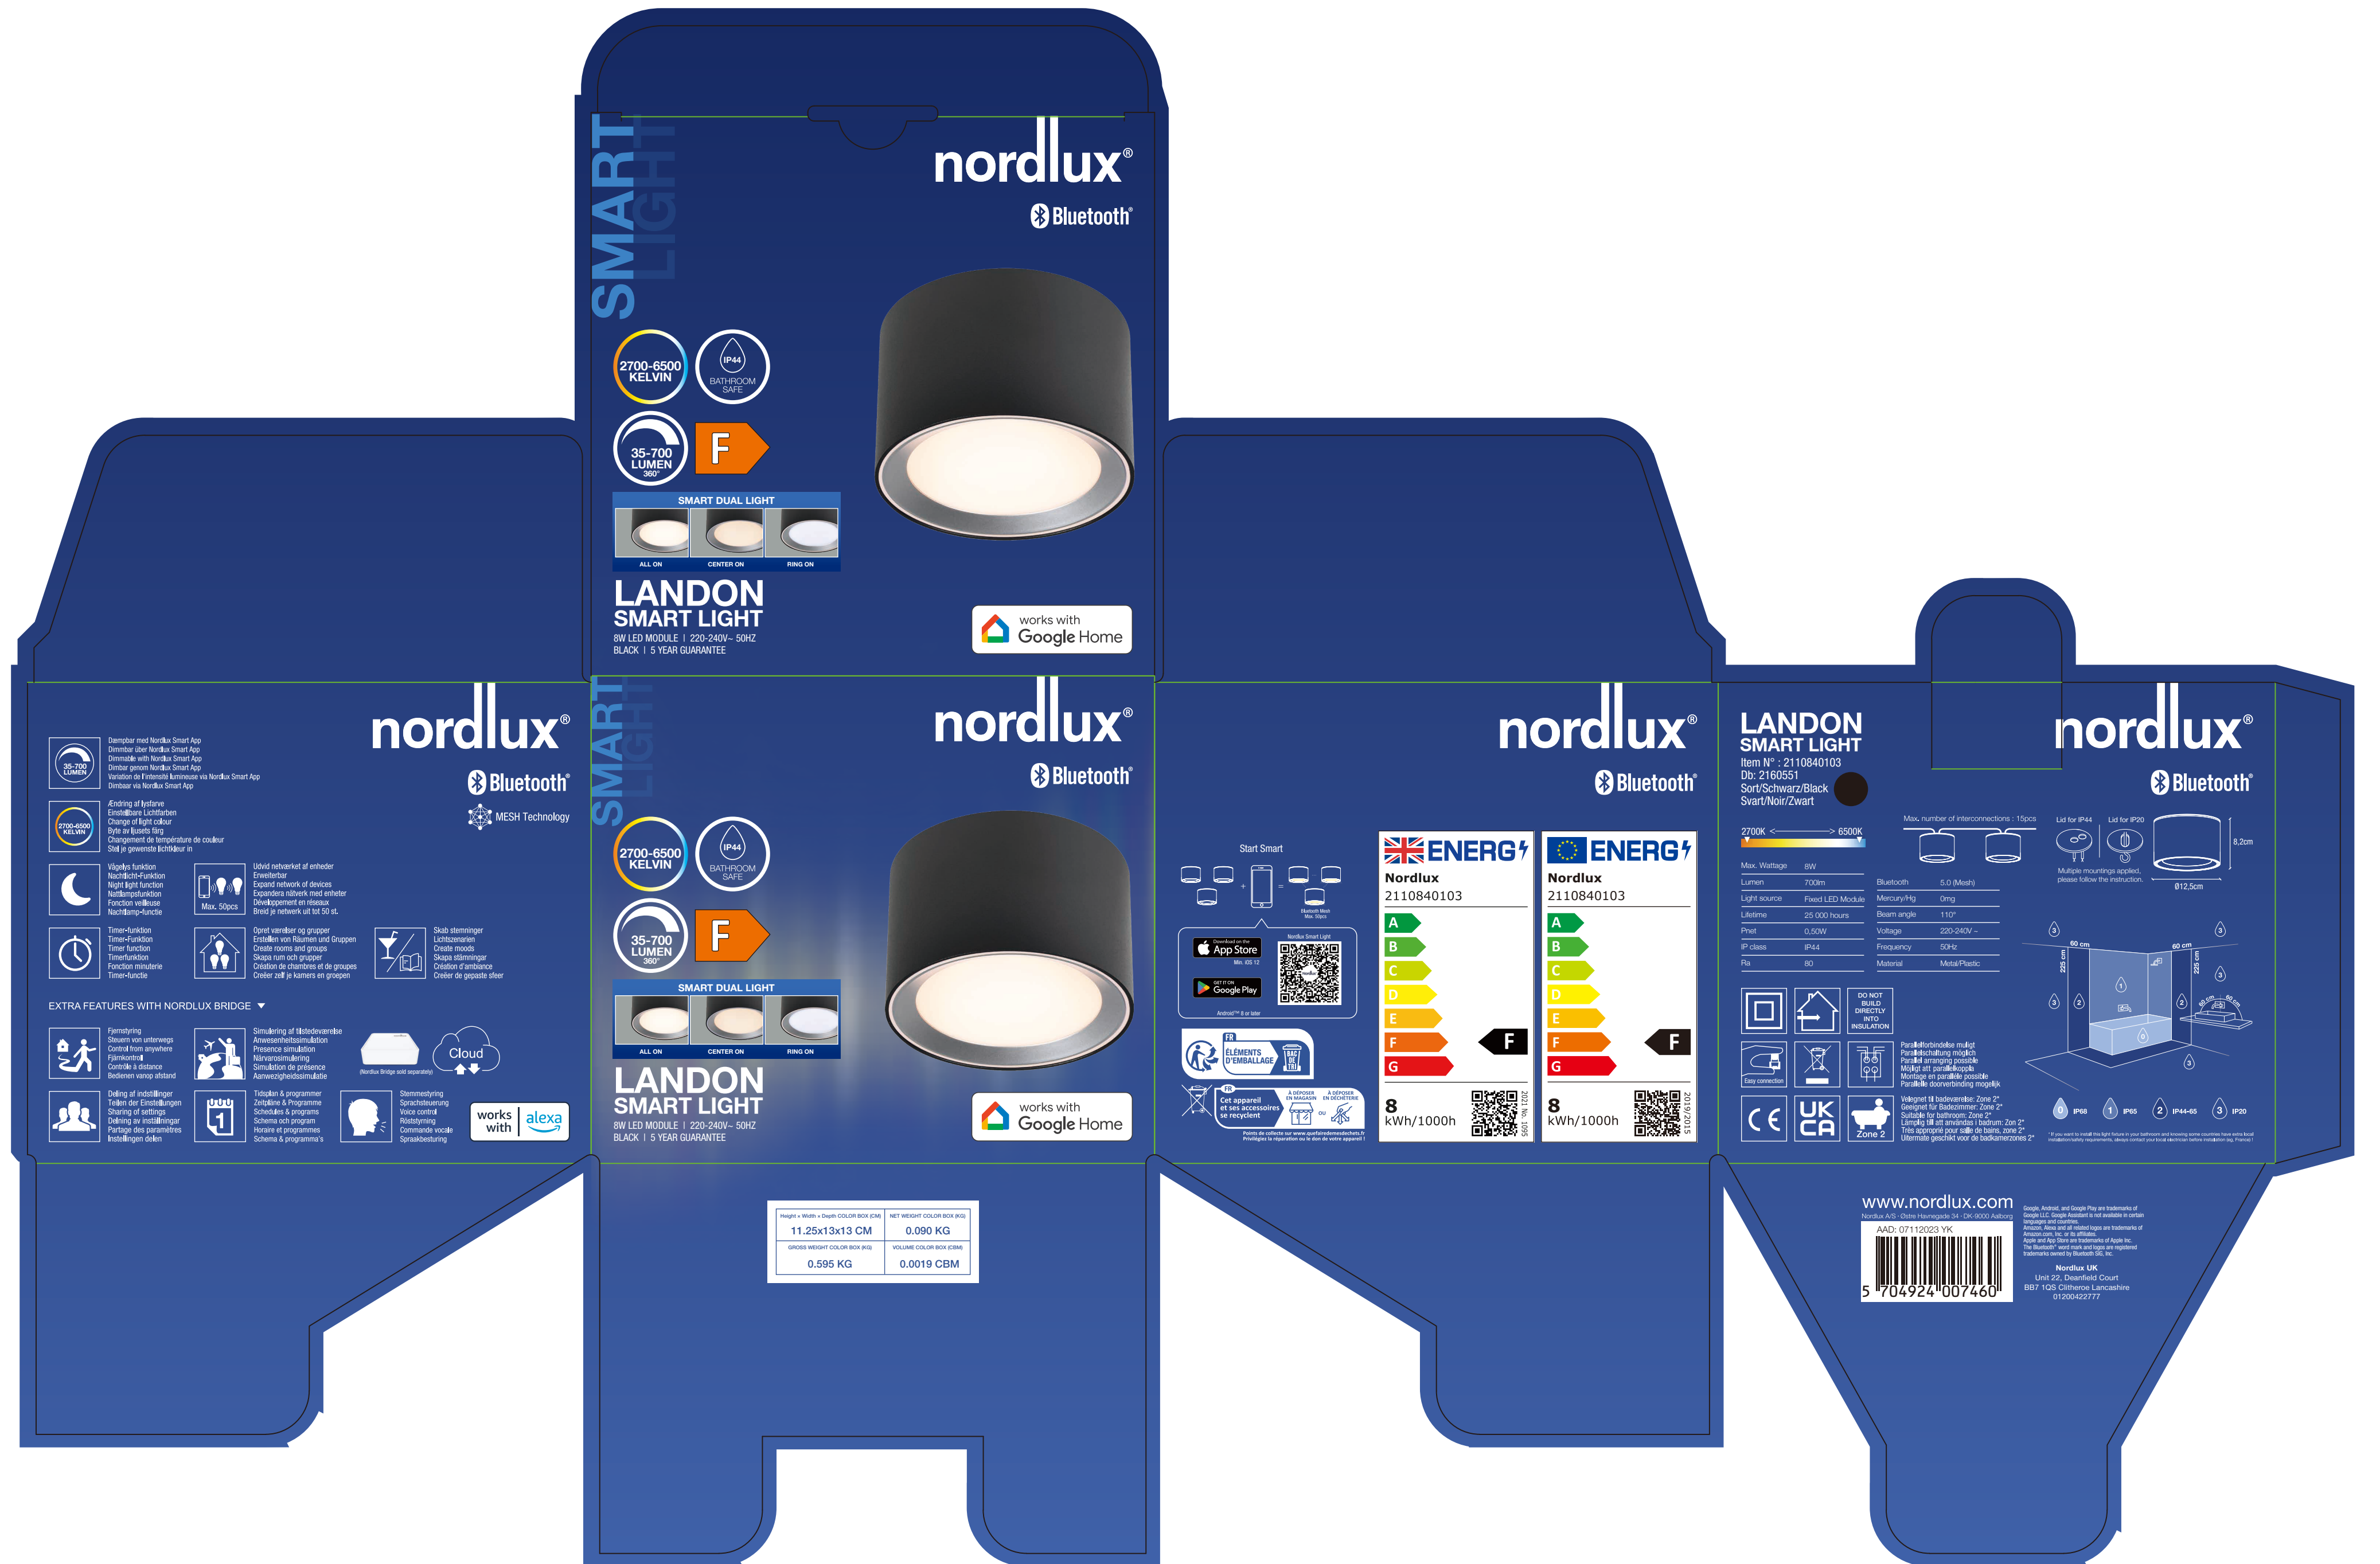

352,5

112,5

130

130

130

128,5

15

533,5

Height + Width + Depth COLOR BOX CMM	NET WEIGHT COLOR BOX (KG)
11.25x13x13 CM	0.090 KG
GROSS WEIGHT COLOR BOX (KG)	VOLUME COLOR BOX (CBM)
0.595 KG	0.0019 CBM

www.nordlux.com	
AAD: 07112023 YK	
5 704924 007460	