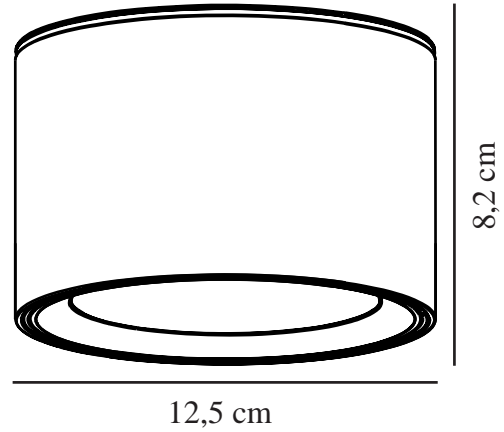

LANDON SMART | PLAFONNIER | NOIR

2110840103

nordlux®