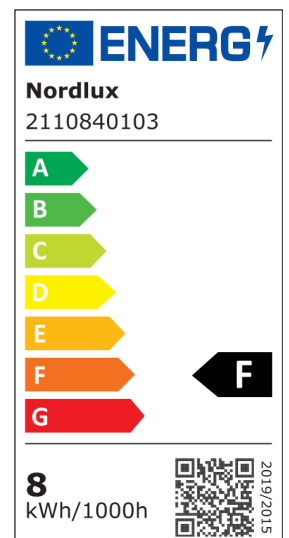

Tension (V): 220-240 Volt
Protection IP: IP44
Classe (Classe 1, Classe 2, Classe 3): Classe 2 (Double isolation)
Culot d'ampoule: LED Module
Connexion parallèle: True

Matière première: Métal
Matériau secondaire: Matière plastique
Couleur: Noir

Hauteur (cm): 8.2

Projection (cm): 8.5
EAN: 5704924007460
TUN: 2160551
Numéro d'article: 2110840103
Pièces par unité d'emballage: 3
Hauteur de la boîte de vente (cm): 11.25
Largeur de la boîte de vente (cm): 13
Profondeur de la boîte de vente (cm): 13

Volume de la boîte de vente m³ : 0.0019
Poids net du produit (kg): 0.505
Luminosité de l'éclairage (Lumen): 700
Température de couleur (K): 2700-6500
Valeur Ra : 80
Durée de vie (heures): 25000
Angle de diffusion de l'éclairage (°) : 110
Candela (cd) (pour lampe directionnelle uniquement): 0
Classe énergétique: F
Puissance active (W): 8

• Allumez, éteignez et faites varier l'intensité lumineuse à l'aide de l'application Nordlux Smart • Lumière blanche froide à chaude (2 700-6 500 kelvins) • Convient pour la salle de bains (IP44)