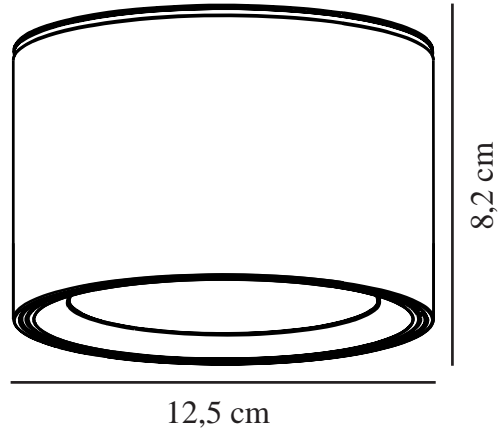

LANDON SMART | PLAFONDVERLICHTING | ZWART

2110840103

nordlux®

Spanning (V): 220-240 Volt
IP-graad: IP44
Klasse (Klasse 1, Klasse 2, Klasse 3): Klasse 2 (Dubbele isolatie)
Lampfitting: LED Module
Parallele verbinding: True

Primair materiaal: Metaal
Secundair materiaal: Plastic

Kleur: Zwart
Hoogte (cm): 8.2
Projectie (cm): 8.5
EAN: 5704924007460
TUN: 2160551

Artikelnummer: 2110840103
Stuks per masterdoos: 3
Hoogte verkoopdoos (cm): 11.25
Breedte verkoopdoos (cm): 13
Diepte verkoopdoos (cm): 13
Verkoopdoos inhoud m³ : 0.0019
Nettogewicht product (kg): 0.505

Helderheid van licht (Lumen): 700
Kleurtemperatuur (K): 2700-6500
Ra-waarde : 80
Levensduur (uur): 25000
Stralingshoek (°) : 110
Candela (cd) (alleen voor gerichte lamp): 0
Energieklasse: F

- Aan, uit en dimmen met de Nordlux Smart-app • Koel tot warm wit licht (2700-6500 kelvin) • Geschikt voor de badkamer (IP44)
- Geïntegreerde geheugenfunctie • Eenvoudige, schroefloze verbinding • 5 jaar LED-

Landon is een serie Smart-opbouwdownlights waarbij je het licht in de binnenste en buitenste lichtring met de Nordlux Smart-app aan en uit kunt doen en kunt dimmen. Je kunt het licht ook naar wens instellen van koud naar warm wit. De hoge IP-bescherming (IP44) maakt deze inbouwspot geschikt voor bv. de badkamer.

Nordlux
2110840103

A
B
C
D
E
F
G

F

8 kWh/1000h

2019/2015