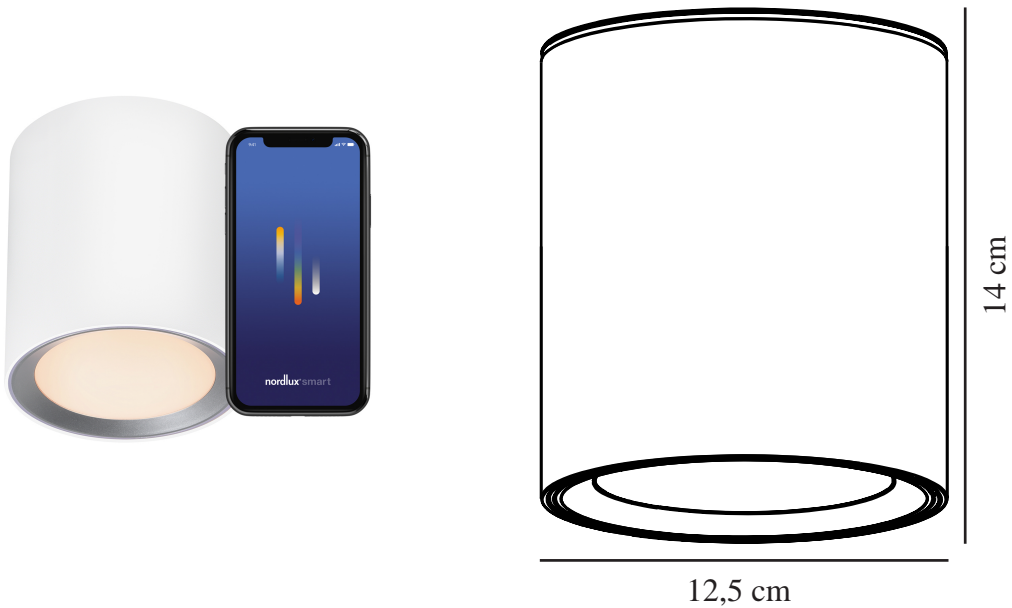

LANDON SMART LONG | DECKENLEUCHE |

nordlux®

WEISS

2110850101

Spannung (V): 220-240 Volt
IP-Grad: IP44
Klasse (Klasse 1, Klasse 2, Klasse 3): Klasse 2 (Dopp. isoliert)
Leuchtmittelsockel: LED Module
Parallelschaltung: True

Hauptmaterial: Metall
Sekundärmaterial: Plastik
Farbe: Weiss

Höhe (cm): 14
Projektion (cm): 14
EAN: 5704924007477
TUN: 2160552
Artikelnummer: 2110850101
Stück pro Hauptkarton: 3

Verkaufsbox Höhe (cm): 17.25
Verkaufsbox Breite (cm): 13
Verkaufsbox Tiefe (cm): 13
Verkaufsbox Volumen m³: 0.0029
Produkt Nettogewicht (kg): 0.66

Helligkeit des Lichts (Lumen): 700
Farbtemperatur (K): 2700-6500
Ra-Wert : 80
Lebensdauer (Std.): 25000
Abstrahlwinkel (°) : 110
Candela (cd) (nur für Lampen mit gebündeltem Licht): 0
Energieklasse: F
Tatsächliche Watt (W): 8