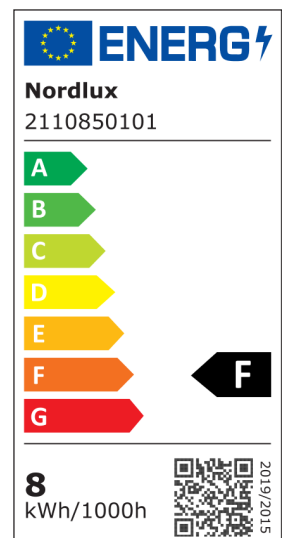

Landon ist eine Serie von Smart-Downlights für die Aufputzmontage, bei denen Sie das Licht über die Nordlux Smart-App ein- und ausschalten und den inneren und äußeren Lichtring dimmen können. Sie können das Licht zudem nach Ihren Bedürfnissen von kalt bis warmweiß anpassen. Durch die hohe IP-Schutzart (IP44) eignet sich dieses Downlight gut für zum Beispiel das Badezimmer.