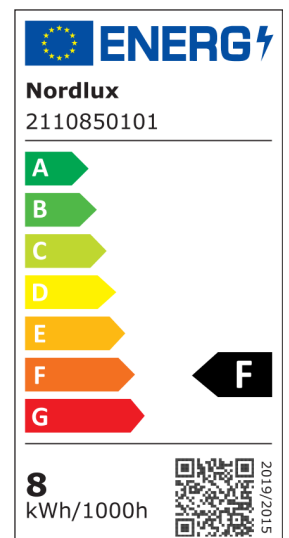

Tension (V): 220-240 Volt
Protection IP: IP44
Classe (Classe 1, Classe 2, Classe 3): Classe 2 (Double isolation)
Culot d'ampoule: LED Module
Connexion parallèle: True

Matière première: Métal
Matériau secondaire: Matière plastique
Couleur: Blanc

Hauteur (cm): 14

Projection (cm): 14
EAN: 5704924007477
TUN: 2160552
Numéro d'article: 2110850101
Pièces par unité d'emballage: 3
Hauteur de la boîte de vente (cm): 17.25
Largeur de la boîte de vente (cm): 13
Profondeur de la boîte de vente (cm): 13

Volume de la boîte de vente m³ : 0.0029
Poids net du produit (kg): 0.66
Luminosité de l'éclairage (Lumen): 700
Température de couleur (K): 2700-6500
Valeur Ra : 80
Durée de vie (heures): 25000
Angle de diffusion de l'éclairage (°) : 110
Candela (cd) (pour lampe directionnelle uniquement): 0
Classe énergétique: F
Puissance active (W): 8

• Allumez, éteignez et faites varier l'intensité lumineuse à l'aide de l'application Nordlux Smart • Lumière blanche froide à chaude (2 700-6 500 kelvins) • Convient pour la salle de bains (IP44)