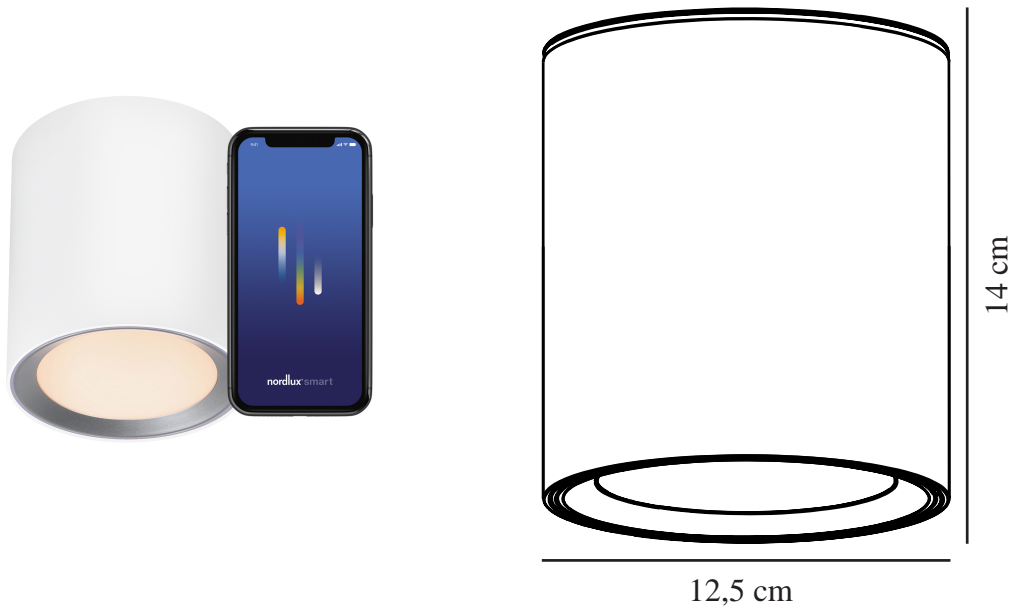

# LANDON SMART LONG | PLAFONNIER | BLANC

2110850101

nordlux®

Tension (V): 220-240 Volt  
Protection IP: IP44  
Classe (Classe 1, Classe 2, Classe 3): Classe 2 (Double isolation)  
Culot d'ampoule: LED Module  
Connexion parallèle: True

Matière première: Métal  
Matériau secondaire: Matière plastique  
Couleur: Blanc

Hauteur (cm): 14

Projection (cm): 14  
EAN: 5704924007477  
TUN: 2160552  
Numéro d'article: 2110850101  
Pièces par unité d'emballage: 3  
Hauteur de la boîte de vente (cm): 17.25  
Largeur de la boîte de vente (cm): 13  
Profondeur de la boîte de vente (cm): 13

Volume de la boîte de vente m³ : 0.0029  
Poids net du produit (kg): 0.66  
Luminosité de l'éclairage (Lumen): 700  
Température de couleur (K): 2700-6500  
Valeur Ra : 80  
Durée de vie (heures): 25000  
Angle de diffusion de l'éclairage (°) : 110  
Candela (cd) (pour lampe directionnelle uniquement): 0  
Classe énergétique: F  
Puissance active (W): 8

• Allumez, éteignez et faites varier l'intensité lumineuse à l'aide de l'application Nordlux Smart • Lumière blanche froide à chaude (2 700-6 500 kelvins) • Convient pour la salle de bains (IP44)

Landon est une série de spots de plafond intelligents montés en surface dont vous pouvez allumer, éteindre et faire varier la luminosité de l'anneau lumineux intérieur et extérieur via l'application Nordlux Smart. Vous pouvez également régler la lumière du blanc froid au blanc chaud en fonction de vos besoins. Grâce à son indice de protection IP élevé (IP44), ce spot convient parfaitement à la salle de bains, par exemple.