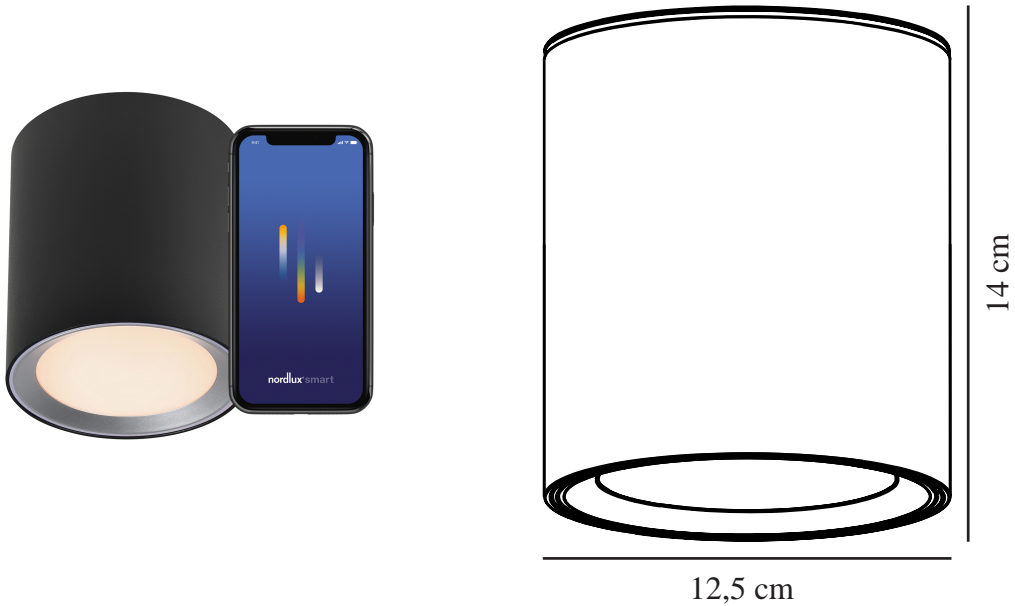

LANDON SMART LONG | PLAFONNIER | NOIR

2110850103

nordlux®

Tension (V): 220-240 Volt
Protection IP: IP44
Classe (Classe 1, Classe 2, Classe 3): Classe 2 (Double isolation)
Culot d'ampoule: LED Module
Connexion parallèle: True

Matière première: Métal
Matériau secondaire: Matière plastique
Couleur: Noir

Hauteur (cm): 14

Projection (cm): 14
EAN: 5704924007484
TUN: 2160553
Numéro d'article: 2110850103
Pièces par unité d'emballage: 3
Hauteur de la boîte de vente (cm): 17.25
Largeur de la boîte de vente (cm): 13
Profondeur de la boîte de vente (cm): 13

Volume de la boîte de vente m³ : 0.0029
Poids net du produit (kg): 0.66
Luminosité de l'éclairage (Lumen): 700
Température de couleur (K): 2700-6500
Valeur Ra : 80
Durée de vie (heures): 25000
Angle de diffusion de l'éclairage (°) : 110
Candela (cd) (pour lampe directionnelle uniquement): 0
Classe énergétique: F
Puissance active (W): 8

• Allumez, éteignez et faites varier l'intensité lumineuse à l'aide de l'application Nordlux Smart • Lumière blanche froide à chaude (2 700-6 500 kelvins) • Convient pour la salle de bains (IP44)

Landon est une série de spots de plafond intelligents montés en surface dont vous pouvez allumer, éteindre et faire varier la luminosité de l'anneau lumineux intérieur et extérieur via l'application Nordlux Smart. Vous pouvez également régler la lumière du blanc froid au blanc chaud en fonction de vos besoins. Grâce à son indice de protection IP élevé (IP44), ce spot convient parfaitement à la salle de bains, par exemple.