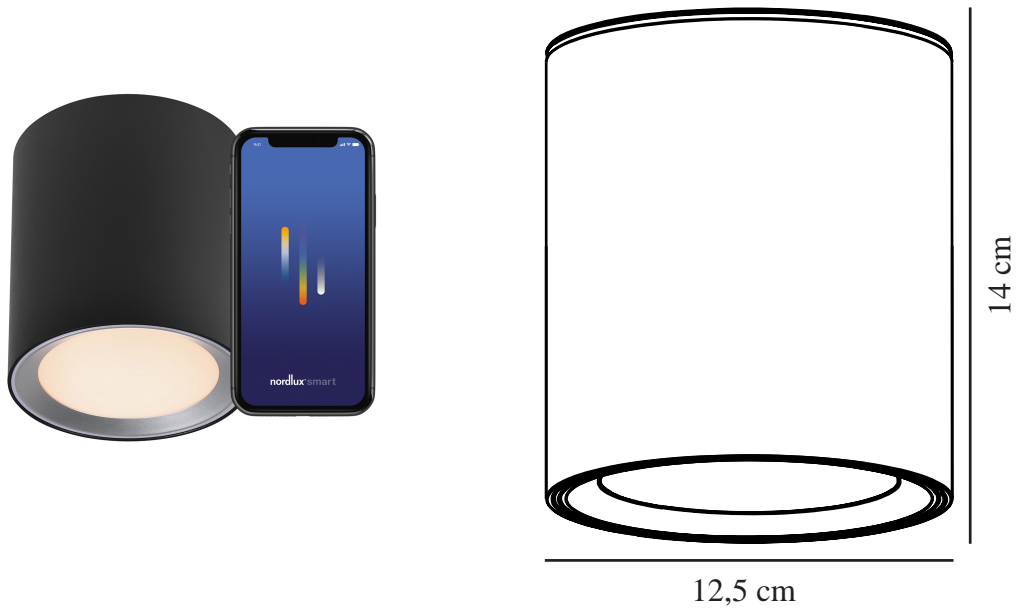

LANDON SMART LONG | PLAFONDVERLICHTING | nordlux®

ZWART

2110850103

Spanning (V): 220-240 Volt
IP-graad: IP44
Klasse (Klasse 1, Klasse 2, Klasse 3): Klasse 2 (Dubbele isolatie)
Lampfitting: LED Module
Parallele verbinding: True

Primair materiaal: Metaal
Secundair materiaal: Plastic

Kleur: Zwart

Hoogte (cm): 14
Projectie (cm): 14

EAN: 5704924007484
TUN: 2160553

Artikelnummer: 2110850103
Stuks per masterdoos: 3
Hoogte verkoopdoos (cm): 17.25
Breedte verkoopdoos (cm): 13
Diepte verkoopdoos (cm): 13
Verkoopdoos inhoud m³ : 0.0029
Nettogewicht product (kg): 0.66

Helderheid van licht (Lumen): 700
Kleurtemperatuur (K): 2700-6500
Ra-waarde : 80
Levensduur (uur): 25000
Stralingshoek (°) : 110
Candela (cd) (alleen voor gerichte lamp): 0
Energieklasse: F

- Aan, uit en dimmen met de Nordlux Smart-app • Koel tot warm wit licht (2700-6500 kelvin) • Geschikt voor de badkamer (IP44)
- Geïntegreerde geheugenfunctie • Eenvoudige, schroefloze verbinding • 5 jaar LED-

Landon is een serie Smart-opbouwdownlights waarbij je het licht in de binnenste en buitenste lichtring met de Nordlux Smart-app aan en uit kunt doen en kunt dimmen. Je kunt het licht ook naar wens instellen van koud naar warm wit. De hoge IP-bescherming (IP44) maakt deze inbouwspot geschikt voor bv. de badkamer.