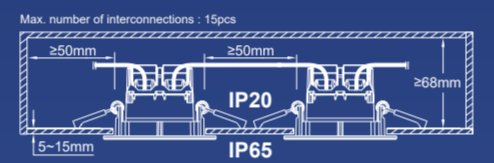

Max. Wattage	4,7W	Bluetooth	5.0 (Mesh)
Lumen	320lm	Mercury/Hg	0mg
Light source	Fixed LED Module	Beam angle	60°
Lifetime	20 000 hours	Voltage	220-240V ~
Pnet	0,50W	Frequency	50Hz
IP class	IP65	Material	Metal/Plastic
Ra	80		

Easy connection

DO NOT BUILD DIRECTLY INTO INSULATION

Egnet til indersider brug
Designed for Innen
Suitable for Indoor
Lämlig att användas inomhus
Intéressé pour usage intérieur
Geschikt voor binnen

Parallelforbindelse muligt
Parallelschaltung möglich
Parallel arrangement possible
Mógjelt att parallellkoppla
Montage en parallèle possible
Parallele doorverbinding mogelijk

Hulsdiameter 72mm
Einbaudiameter 72mm
Hole diameter 72mm
Hålsdiameter 72mm
Diamètre de perçage 72mm
Inbouw (zaagdoormeter 72mm)

CE UK CA

www.nordlux.com
Nordlux A/S • Østre Havnegade 34 • DK-9000 Aalborg
AAD: 23102025 YK
5 704924 007521

Nordlux UK
Unit 22, Deanfield Court
BB7 1QS Clitheroe Lancashire
01200422777

nordlux®
Bluetooth®
DON SMART LIGHT
4,7W LED MODULE | 220-240V~
50Hz | WHITE | IP65

nordlux®
Bluetooth®
DON SMART LIGHT
4,7W LED MODULE | 220-240V~
50Hz | WHITE | IP65

nordlux®
Bluetooth®
Start Smart

Download on the App Store
GET IT ON Google Play

FR ÉLÉMENTS D'EMBALLAGE
A DÉPOSER EN MAGASIN EN DÉCRÉTÉRIE

FR Cet appareil se recycle
A DÉPOSER EN MAGASIN EN DÉCRÉTÉRIE

Height x Width x Depth COLOR BOX (CM)	NET WEIGHT COLOR BOX (KG)
13x13x7 CM	0.044 KG
GROSS WEIGHT COLOR BOX (KG)	VOLUME COLOR BOX (CBM)
0.162 KG	0.0012 CBM

130

70

69.7

416