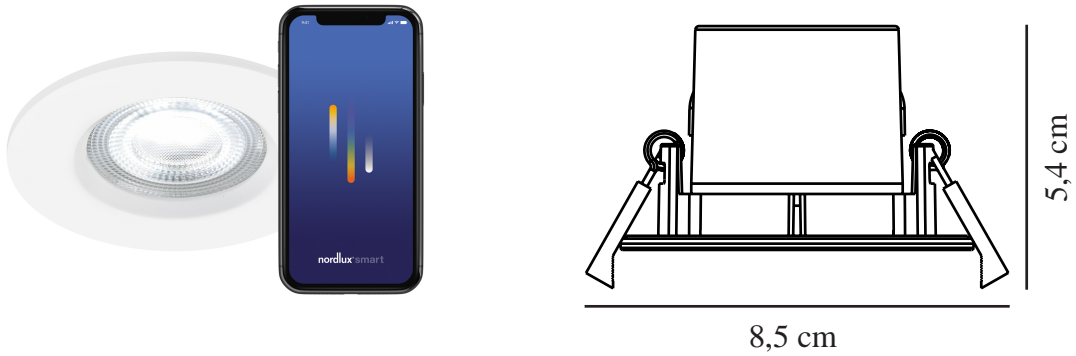

DON SMART | COLOUR | DOWNLIGHT / VERZONKEN | WIT

2110900101

nordlux®

Spanning (V): 220-240 Volt
IP-graad: IP65
Klasse (Klasse 1, Klasse 2,
Klasse 3): Klasse 2 (Dubbele
isolatie)
Lampfitting: LED Module
Parallele verbinding: True

Primair materiaal: Plastic
Secundair materiaal: Metaal

Kleur: wit
Hoogte (cm): 5.4
Diameter inbouwspot (cm): 8.5
EAN: 5704924007521
TUN: 2160557

Artikelnummer: 2110900101
Stuks per masterdoos: 3
Hoogte verkoopdoos (cm): 13
Breedte verkoopdoos (cm): 13
Diepte verkoopdoos (cm): 7
Verkoopdoos inhoud m³ : 0.0012
Nettogewicht product (kg): 0.112

Helderheid van licht (Lumen): 320
Kleurtemperatuur (K): 2200-6500
Ra-waarde : 80
Levensduur (uur): 20000
Stralingshoek (°) : 60
Candela (cd) (alleen voor gerichte
lamp): 0
Energieklasse: G

- Smart gebruik voor dimmen, wit of kleur • Waterbestendig (IP65) (waterspatten vanuit elke hoek) • Parallelschakeling tot 15 stuks.
- Geheugen- en resetfunctie • Eenvoudige schroefloze push-in-verbindingen (geen