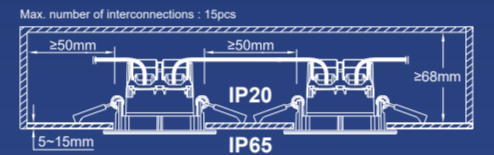

Max. Wattage	4,7W	Bluetooth	5.0 (Mesh)
Lumen	320lm	Mercury/Hg	0mg
Light source	Fixed LED Module	Beam angle	60°
Lifetime	20 000 hours	Voltage	220-240V ~
Pnet	0,50W	Frequency	50Hz
IP class	IP65	Material	Metal/Plastic
Ra	80		

DO NOT BUILD DIRECTLY INTO INSULATION
Easy connection

Eget til indersider brug
Geplant für Innen
Suitable for indoor
Lämpung ist angedacht inonthus
Indiqué pour usage intérieur
Gepland voor binnen

Paralleltilkobling muligt
Parallelanschaltung möglich
Parallel arrangement possible
Mogligt att parallellkoppla
Montage en parallèle possible
Parallelle doorverbinding mogelijk

Hulldiameter 72mm
Einbaudiameter 72mm
Hole diameter 72mm
Hålsdiameter 72mm
Diamètre de perçage 72mm
Inbouw draaddiameter 72mm

www.nordlux.com

Nordlux A/S · Østre Havnegade 34 · DK-9000 Aalborg

AA: 11022026 YK

5 704924 007538

Nordlux UK
Unit 22, Deanfield Court
BB7 1QS Clitheroe Lancashire
01200422777

nordlux®
Bluetooth®

COLOUR AMBIENCE
10-320 LUMEN
2200-6500 KELVIN
BEAM ANGLE 60°

DON SMART LIGHT
4,7W LED MODULE | 220-240V~
50Hz | BLACK | IP65

nordlux®
Bluetooth®

SMART LIGHT

works with Google Home

DON SMART LIGHT
4,7W LED MODULE | 220-240V~
50Hz | BLACK | IP65

Start Smart

Download on the App Store
GET IT ON Google Play

FR ÉLÉMENTS D'EMBALLAGE
FR Cet appareil se recycle

Height x Width x Depth COLOR BOX (CM)	NET WEIGHT COLOR BOX (KG)
13x13x7 CM	0.044 KG
GROSS WEIGHT COLOR BOX (KG)	VOLUME COLOR BOX (CBM)
0.162 KG	0.0012 CBM

130

70

69.7