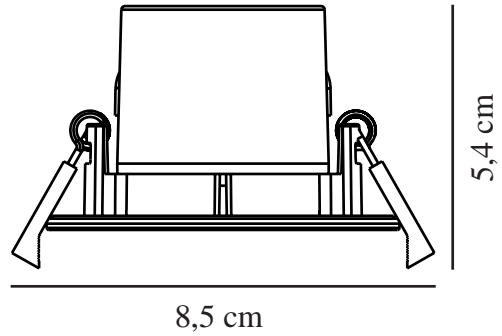

DON SMART | COLOUR | DOWNLIGHT / VERZONKEN | ZWART

2110900103

nordlux®