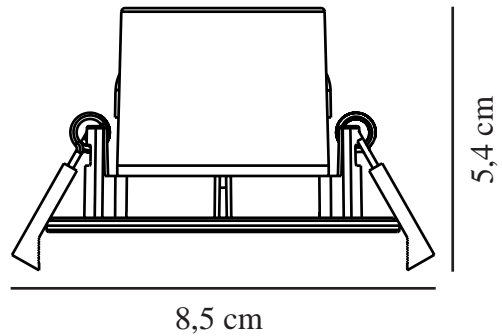

DON SMART | COLOUR | DOWNLIGHT | SVART

2110900103

nordlux®