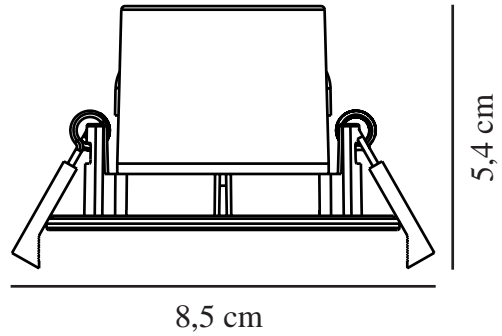

DON SMART | COLOUR | DOWNLIGHT / VERZONKEN | GEBORSTELD NIKKEL

2110900155

nordlux®