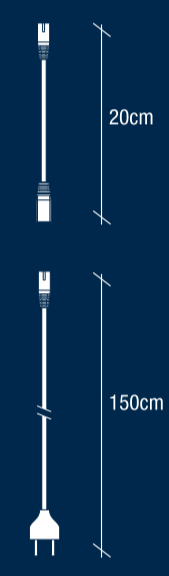

nordlux®
 Item N°: 2111046101
 Ds: 2315233
 Hvid/Weiss/White
 Vh/Blanc/Whit

nordlux® nordlux® nordlux® nordlux®

ENERGY
 Nordlux
 2111046101

A B C D E F G

13 kWh/1000h

ENERGY
 Nordlux
 2111046101

A B C D E F G

13 kWh/1000h

RENTON
 Item N°: 2111046101
 Ds: 2315233
 Hvid/Weiss/White
 Vh/Blanc/Whit

IP20 **P** **FIXED LED**

220-240V
 -50Hz

CE UK CA

LED 13W **3500 HOURS** **Ra 80** **1500 LUMEN**

PLEASE NOTE LED MODULE IS FIXED IN LAMP

E

Height x Width x Depth Color Box (KG)	NET WEIGHT COLOR BOX (KG)
112x5x83x7 CM	0.122 KG
GROSS WEIGHT COLOR BOX (KG)	VOLUME COLOR BOX (CBM)
0.382 KG	0.00240 CBM

AAD: 02022023 YK
 Nordlux UK
 Unit: 105 Calthorpe
 Laneshire
 0128452771