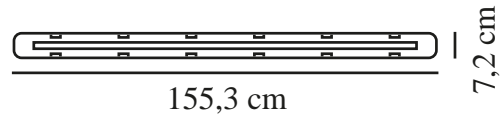

WORKS IP65 1X24 | UNTERBAULEUCHE | GRAU

nordlux®

2111076101

Spannung (V): 220-240 Volt
IP-Grad: IP65
Maximale Lampenleistung (W):
24W
Klasse (Klasse 1, Klasse 2,
Klasse 3): Klasse 1 (Geerdet)
Leuchtmittelsockel: G13
Parallelschaltung: True

Hauptmaterial: Plastik
Sekundärmaterial: Metall
Farbe: Grau

Höhe (cm): 7.3
Breite (cm): 7.2
Länge (cm): 155.3

EAN: 5704924008504
TUN: 2335043
Artikelnummer: 2111076101
Stück pro Hauptkarton: 6
Verkaufsbox Höhe (cm): 7.5

Verkaufsbox Breite (cm): 155.5
Verkaufsbox Tiefe (cm): 7.4
Verkaufsbox Volumen m³: 0.0086
Produkt Nettogewicht (kg): 1.44

Helligkeit des Lichts (Lumen):
2112
Farbtemperatur (K): 4000
Ra-Wert : 80
Lebensdauer (Std.): 25000
Abstrahlwinkel (°) : 120
Energieklasse: F
Tatsächliche Watt (W): 24