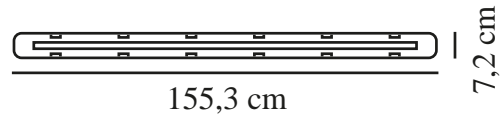

# WORKS IP65 1X24 | LYSARMATUR | GRÅ

2111076101

nordlux®

Spænding (V): 220-240 Volt  
IP-vurdering: IP65  
Maksimal pæreeffekt (W): 24W  
Klasse (klasse 1, klasse 2, klasse 3): Klasse 1 (Jord)  
Pærefatning: G13  
Parallelforbindelse: True

Højde (cm): 7.3  
Bredde (cm): 7.2  
Længde (cm): 155.3  
EAN-nummer: 5704924008504  
TUN: 2335043  
Varenummer: 2111076101

Stk. pr. master-kasse: 6  
Salgskasse, højde (cm): 7.5  
Salgskasse, bredde (cm): 155.5  
Salgskasse, dybde (cm): 7.4  
Salgskasse, volumen (m<sup>3</sup>): 0.0086  
Nettovægt af produkt (kg): 1.44

Primært materiale: Plast  
Sekundært materiale: Metal  
Farve: Grå

Lysstyrke (lumen): 2112  
Farvetemperatur (K): 4000  
Ra-værdi : 80  
Levetid (timer): 25000  
Strålevinkel (°) : 120  
Energiklasse: F  
Faktisk effekt (W): 24