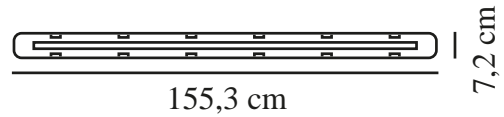

# WORKS IP65 1X24 | RÉGLETTE | GRIS

2111076101

nordlux®

Tension (V): 220-240 Volt  
Protection IP: IP65  
Puissance maximale de l'ampoule (W): 24W  
Classe (Classe 1, Classe 2, Classe 3): Classe 1 (Prise de terre)  
Culot d'ampoule: G13  
Connexion parallèle: True

Matière première: Matière plastique  
Matériau secondaire: Métal  
Couleur: Gris

Hauteur (cm): 7.3  
Largeur (cm): 7.2  
Longueur (cm): 155.3

EAN: 5704924008504  
TUN: 2335043  
Numéro d'article: 2111076101  
Pièces par unité d'emballage: 6  
Hauteur de la boîte de vente (cm): 7.5  
Largeur de la boîte de vente (cm): 155.5

Profondeur de la boîte de vente (cm): 7.4  
Volume de la boîte de vente m³: 0.0086  
Poids net du produit (kg): 1.44

Luminosité de l'éclairage (Lumen): 2112  
Température de couleur (K): 4000  
Valeur Ra : 80  
Durée de vie (heures): 25000  
Angle de diffusion de l'éclairage (°) : 120  
Classe énergétique: F  
Puissance active (W): 24