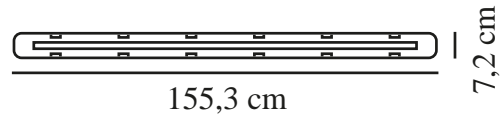

WORKS IP65 1X24 | ONDERKAST | GRIJS

2111076101

nordlux®

Spanning (V): 220-240 Volt
IP-graad: IP65
Maximaal lampvermogen (W):
24W
Klasse (Klasse 1, Klasse 2,
Klasse 3): Klasse 1
(Aardecontact)
Lampfitting: G13
Parallele verbinding: True

Primair materiaal: Plastic
Secundair materiaal: Metaal
Kleur: Grijs

Hoogte (cm): 7.3
Breedte (cm): 7.2
Lengte (cm): 155.3
EAN: 5704924008504
TUN: 2335043
Artikelnummer: 2111076101

Stuks per masterdoos: 6
Hoogte verkoopdoos (cm): 7.5
Breedte verkoopdoos (cm): 155.5
Diepte verkoopdoos (cm): 7.4
Verkoopdoos inhoud m³ : 0.0086
Nettogewicht product (kg): 1.44

Helderheid van licht (Lumen):
2112
Kleurtemperatuur (K): 4000
Ra-waarde : 80
Levensduur (uur): 25000
Stralingshoek (°) : 120
Energieklasse: F
Werkelijke Watt (W): 24

- Parallele schakeling mogelijk
- Geschikt voor binnen- en buitengebruik (IP65)
- Eenvoudige aansluiting