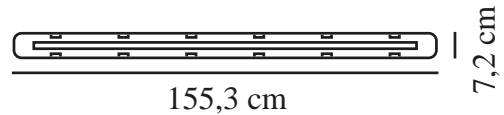

WORKS IP65 1X24 | LYSARMATUR | GRÅ

2111076101

nordlux®

Spenning (V): 220-240 Volt
IP-grad: IP65
Maksimal lysstyrke (W): 24W
Klasse (Klasse 1, Klasse 2, Klasse 3): Klasse 1
Pæresokkel: G13
Parallellkobling: True

Primært materiale: Plast
Sekundært materiale: Metal
Farge: Grå

Høyde (cm): 7.3
Bredde (cm): 7.2
Lengde (cm): 155.3
EAN: 5704924008504
TUN: 2335043
Artikkelnummer: 2111076101

Stk. per master box: 6
Høyde på salgseske (cm): 7.5
Bredde på salgseske (cm): 155.5
Dybde på salgseske (cm): 7.4
Volum i salgseske m³: 0.0086
Produktets nettovekt (kg): 1.44

Lysstyrke (Lumen): 2112
Fargetemperatur (K): 4000
Ra-verdi : 80
Levetid (timer): 25000
Strålevinkel (°) : 120
Energiklasse: F
Faktisk strømbruk (W): 24

- Parallellkobling mulig
- Eget for innen- og utendørs bruk (IP65)
- Enkel tilkobling