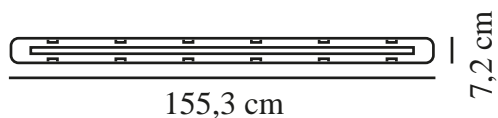

WORKS IP65 1X24 | LYSRÖRSARMATUR | GRÅ

2111076101

nordlux®

Spänning (V): 220-240 Volt
IP-grad: IP65
Maximal lampeffekt (W): 24W
Klass (Klass 1, Klass 2, Klass 3):
Klass 1 (Jordkontakt)
Lampfattning: G13
Parallellkoppling: True

Primärt material: Plast
Sekundärt material: Metall
Färg: Grå

Höjd (cm): 7.3
Bredd (cm): 7.2
Längd (cm): 155.3
EAN: 5704924008504
TUN: 2335043
Artikelnummer: 2111076101

Antal per kolla: 6
Säljförpackning höjd (cm): 7.5
Säljförpackning bredd cm: 155.5
Säljförpackning djup (cm): 7.4
Säljförpackning volym m³: 0.0086
Productens nettovikt (kg): 1.44