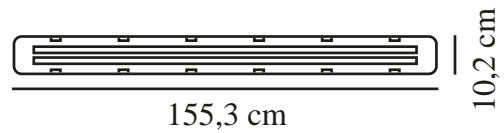

# WORKS IP65 2X24 | UNTERBAULEUCHE | GRAU

nordlux®

2111086101

Spannung (V): 220-240 Volt  
IP-Grad: IP65  
Maximale Lampenleistung (W):  
2x24W  
Klasse (Klasse 1, Klasse 2,  
Klasse 3): Klasse 1 (Geerdet)  
Leuchtmittelsockel: G13  
Parallelschaltung: True

Hauptmaterial: Plastik  
Sekundärmaterial: Metall  
Farbe: Grau

Höhe (cm): 7.3  
Breite (cm): 10.2  
Länge (cm): 155.3

EAN: 5704924008511  
TUN: 2335046  
Artikelnummer: 2111086101  
Stück pro Hauptkarton: 6

Verkaufsbox Höhe (cm): 7.5  
Verkaufsbox Breite (cm): 155.5  
Verkaufsbox Tiefe (cm): 10.2  
Verkaufsbox Volumen m³: 0.0119  
Produkt Nettogewicht (kg): 1.895

Helligkeit des Lichts (Lumen):  
4220  
Farbtemperatur (K): 4000  
Ra-Wert : 80  
Lebensdauer (Std.): 25000  
Abstrahlwinkel (°) : 120  
Energieklasse: F  
Tatsächliche Watt (W): 48