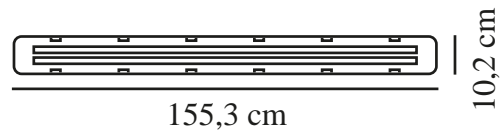

# WORKS IP65 2X24 | LYSARMATUR | GRÅ

2111086101

nordlux®

Spænding (V): 220-240 Volt  
IP-vurdering: IP65  
Maksimal pæreeffekt (W): 2x24W  
Klasse (klasse 1, klasse 2, klasse 3): Klasse 1 (Jord)  
Pærefatning: G13  
Parallelforbindelse: True

Højde (cm): 7.3  
Bredde (cm): 10.2  
Længde (cm): 155.3

EAN-nummer: 5704924008511  
TUN: 2335046  
Varenummer: 2111086101

Stk. pr. master-kasse: 6  
Salgskasse, højde (cm): 7.5  
Salgskasse, bredde (cm): 155.5  
Salgskasse, dybde (cm): 10.2  
Salgskasse, volumen (m<sup>3</sup>): 0.0119  
Nettovægt af produkt (kg): 1.895

Primært materiale: Plast  
Sekundært materiale: Metal  
Farve: Grå

Lysstyrke (lumen): 4220  
Farvetemperatur (K): 4000  
Ra-værdi : 80  
Levetid (timer): 25000  
Strålevinkel (°) : 120  
Energiklasse: F  
Faktisk effekt (W): 48