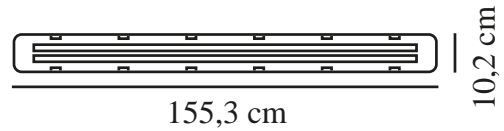

# WORKS IP65 2X24 | RÉGLETTE | GRIS

2111086101

nordlux®

Tension (V): 220-240 Volt  
Protection IP: IP65  
Puissance maximale de l'ampoule (W): 2x24W  
Classe (Classe 1, Classe 2, Classe 3): Classe 1 (Prise de terre)  
Culot d'ampoule: G13  
Connexion parallèle: True

Matière première: Matière plastique  
Matériau secondaire: Métal  
Couleur: Gris

Hauteur (cm): 7.3  
Largeur (cm): 10.2  
Longueur (cm): 155.3

EAN: 5704924008511  
TUN: 2335046  
Numéro d'article: 2111086101  
Pièces par unité d'emballage: 6  
Hauteur de la boîte de vente (cm): 7.5  
Largeur de la boîte de vente (cm): 155.5

Profondeur de la boîte de vente (cm): 10.2  
Volume de la boîte de vente m<sup>3</sup>: 0.0119  
Poids net du produit (kg): 1.895

Luminosité de l'éclairage (Lumen): 4220  
Température de couleur (K): 4000  
Valeur Ra : 80  
Durée de vie (heures): 25000  
Angle de diffusion de l'éclairage (°) : 120  
Classe énergétique: F  
Puissance active (W): 48