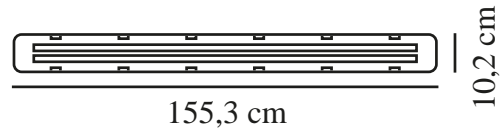

# WORKS IP65 2X24 | ONDERKAST | GRIJS

2111086101

nordlux®

Spanning (V): 220-240 Volt  
IP-graad: IP65  
Maximaal lampvermogen (W):  
2x24W  
Klasse (Klasse 1, Klasse 2,  
Klasse 3): Klasse 1  
(Aardecontact)  
Lampfitting: G13  
Parallele verbinding: True

Primair materiaal: Plastic  
Secundair materiaal: Metaal  
Kleur: Grijs

Hoogte (cm): 7.3  
Breedte (cm): 10.2  
Lengte (cm): 155.3  
EAN: 5704924008511  
TUN: 2335046  
Artikelnummer: 2111086101

Stuks per masterdoos: 6  
Hoogte verkoopdoos (cm): 7.5  
Breedte verkoopdoos (cm): 155.5  
Diepte verkoopdoos (cm): 10.2  
Verkoopdoos inhoud m<sup>3</sup> : 0.0119  
Nettogewicht product (kg): 1.895

Helderheid van licht (Lumen):  
4220  
Kleurtemperatuur (K): 4000  
Ra-waarde : 80  
Levensduur (uur): 25000  
Stralingshoek (°) : 120  
Energieklasse: F  
Werkelijke Watt (W): 48

- Parallele schakeling mogelijk
- Geschikt voor binnen- en buitengebruik (IP65)
- Eenvoudige aansluiting