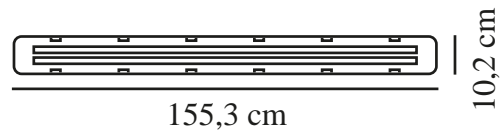

WORKS IP65 2X24 | LYSARMATUR | GRÅ

2111086101

nordlux®

Spenning (V): 220-240 Volt
IP-grad: IP65
Maksimal lysstyrke (W): 2x24W
Klasse (Klasse 1, Klasse 2, Klasse 3): Klasse 1
Pæresokkel: G13
Parallellkobling: True

Primært materiale: Plast
Sekundært materiale: Metal
Farge: Grå

Høyde (cm): 7.3
Bredde (cm): 10.2
Lengde (cm): 155.3
EAN: 5704924008511
TUN: 2335046
Artikkelnummer: 2111086101

Stk. per master box: 6
Høyde på salgseske (cm): 7.5
Bredde på salgseske (cm): 155.5
Dybde på salgseske (cm): 10.2
Volum i salgseske m³: 0.0119
Produktets nettovekt (kg): 1.895

Lysstyrke (Lumen): 4220
Fargetemperatur (K): 4000
Ra-verdi : 80
Levetid (timer): 25000
Strålevinkel (°) : 120
Energiklasse: F
Faktisk strømbruk (W): 48

- Parallellkobling mulig
- Eget for innen- og utendørs bruk (IP65)
- Enkel tilkobling