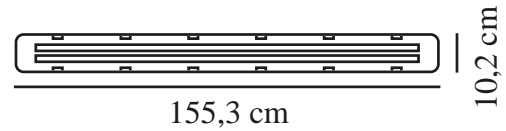

# WORKS IP65 2X24 | LYSRÖRSARMATUR | GRÅ

2111086101

nordlux®

Spänning (V): 220-240 Volt  
IP-grad: IP65  
Maximal lampeffekt (W): 2x24W  
Klass (Klass 1, Klass 2, Klass 3):  
Klass 1 (Jordkontakt)  
Lampfatning: G13  
Parallellkoppling: True

Primärt material: Plast  
Sekundärt material: Metall  
Färg: Grå

Höjd (cm): 7.3  
Bredd (cm): 10.2  
Längd (cm): 155.3

EAN: 5704924008511  
TUN: 2335046  
Artikelnummer: 2111086101  
Antal per kolla: 6  
Säljförpackning höjd (cm): 7.5

Säljförpackning bredd cm: 155.5  
Säljförpackning djup (cm): 10.2  
Säljförpackning volym m<sup>3</sup>: 0.0119  
Productens nettovikt (kg): 1.895

Ljusstyrka (lumen): 4220  
Färgtemperatur (K): 4000  
Ra-värde : 80  
Livslängd (timmar): 25000  
Ljusspridningsvinkel (°) : 120  
Energiklass: F  
Faktisk watt (W): 48