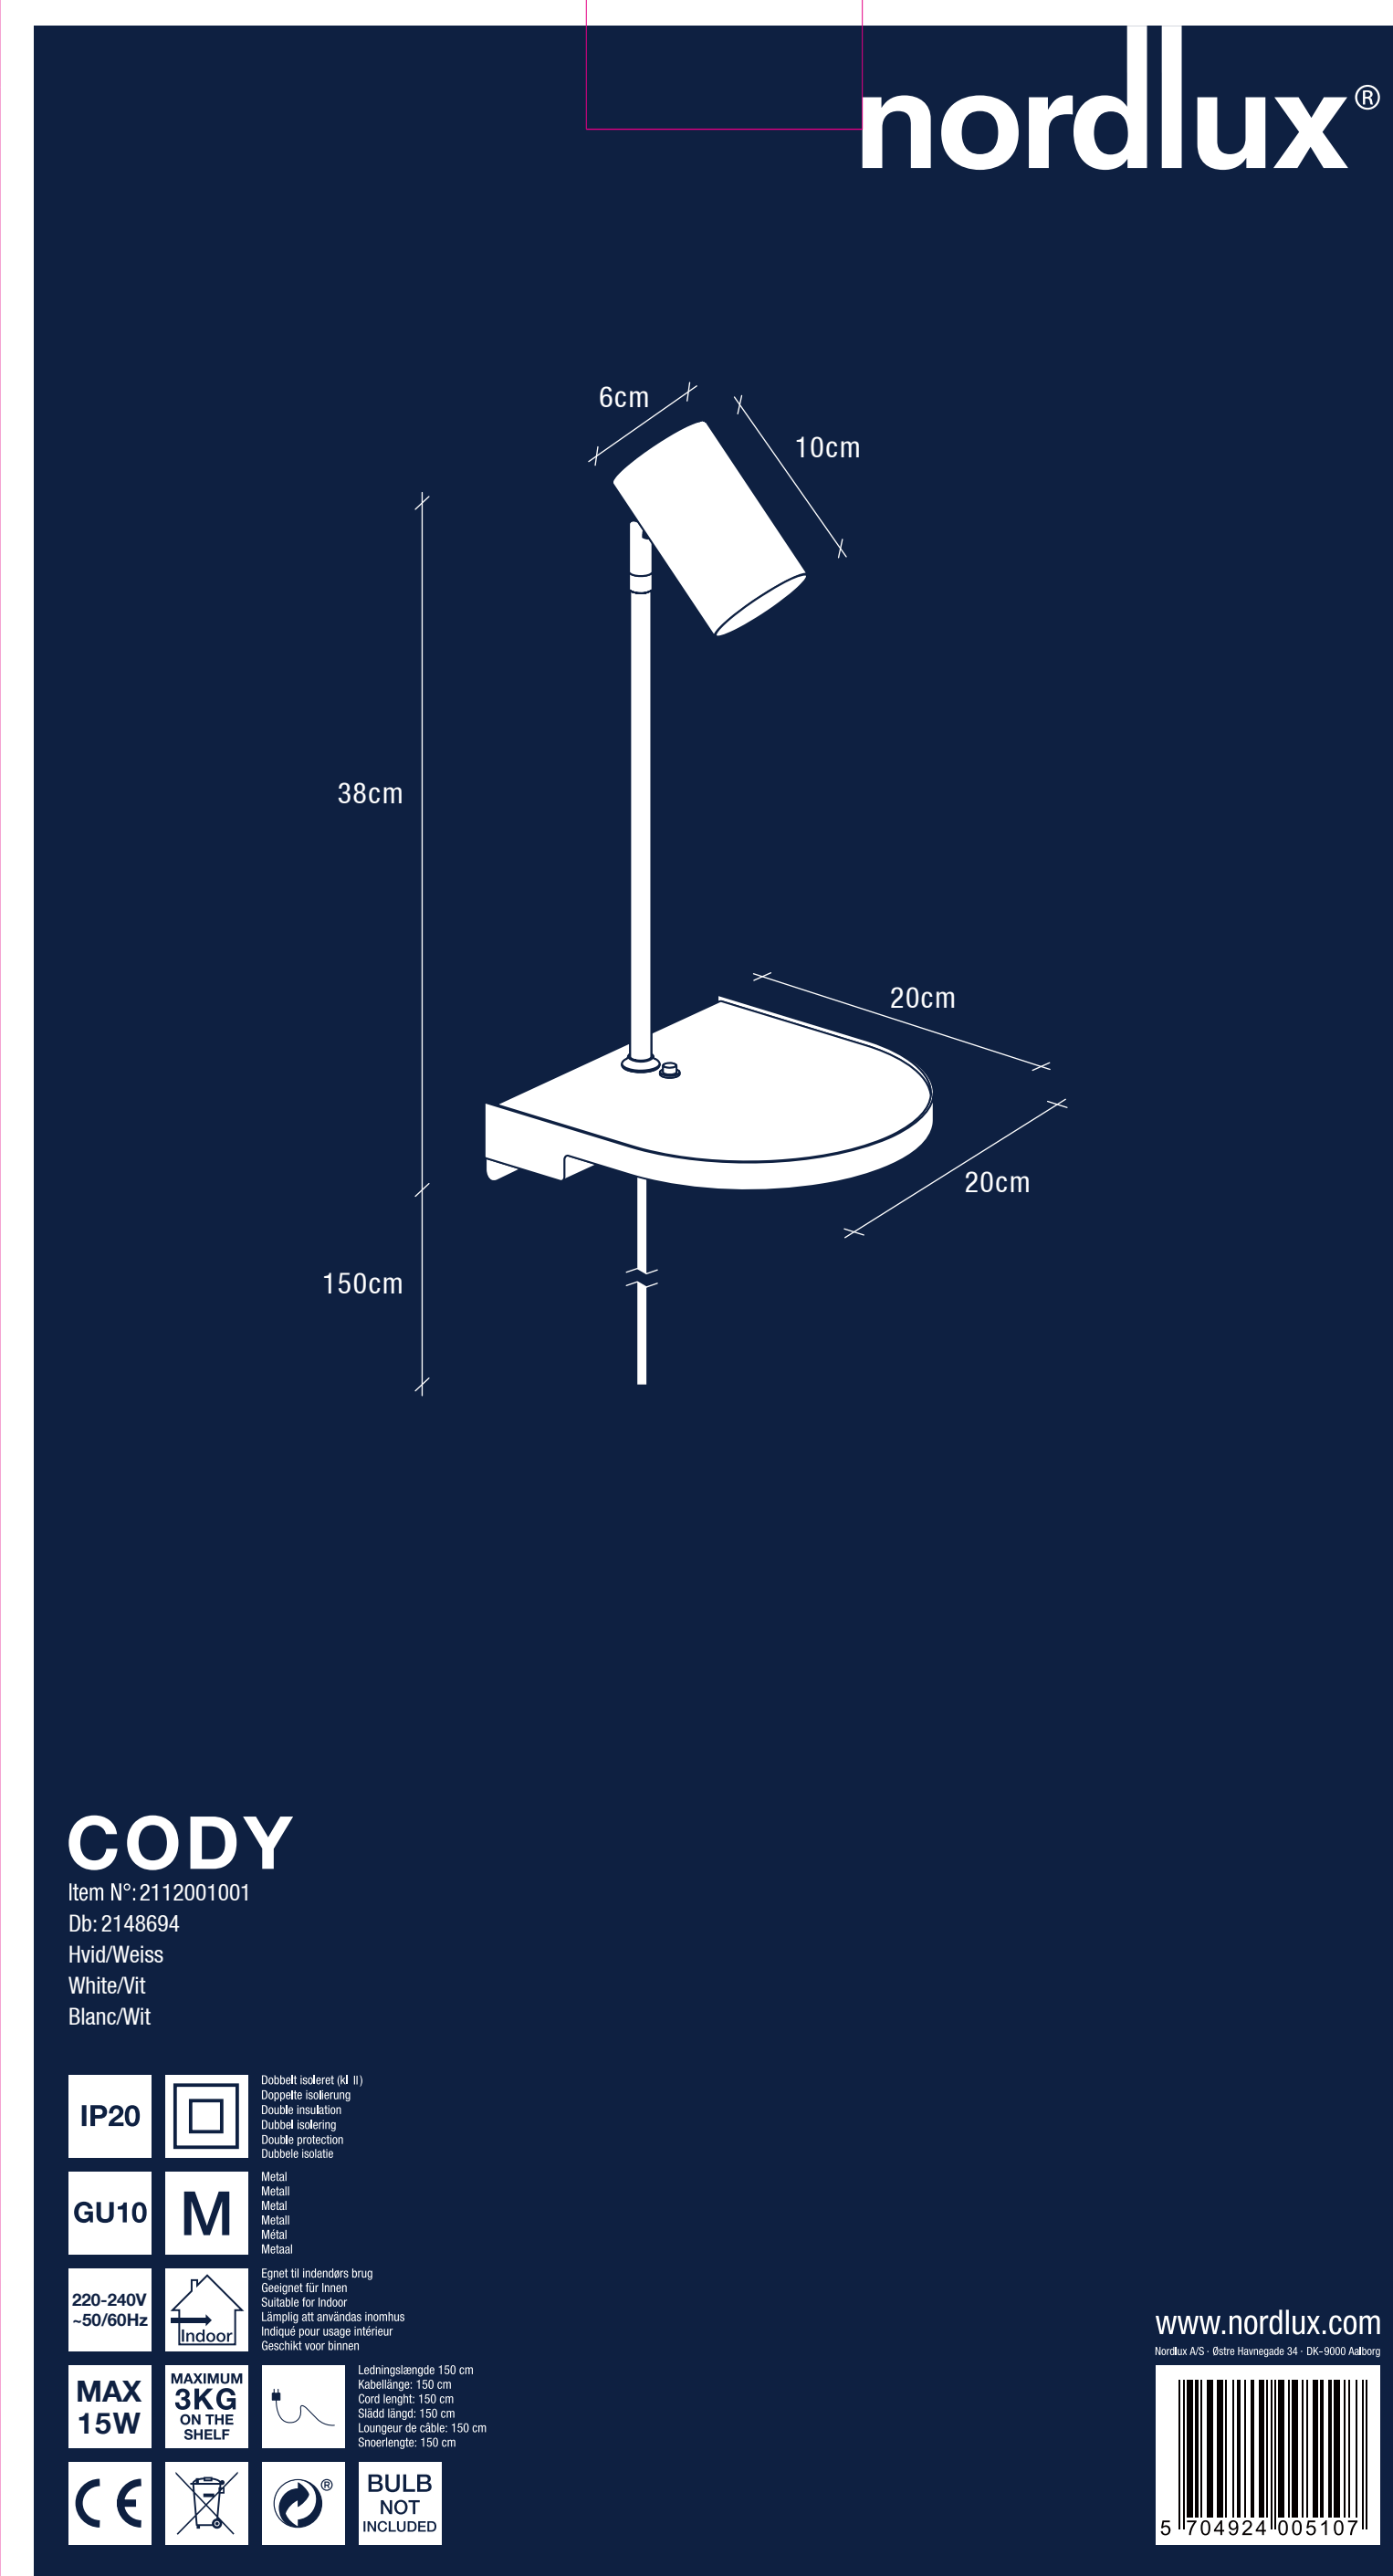

瓦楞方向

380.0

AAD:05012021XY

Height x Width x Depth COLOR BOX(CM)	NET WEIGHT COLOR BOX(KG)
38x21x21	0.169
GROSS WEIGHT COLOR BOX(KG)	VOLUME COLOR BOX(CBM)
1.576	0.017

210.0

210.0