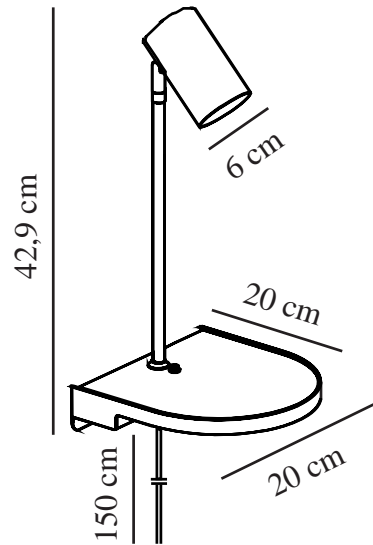

# CODY | WANDLEUCHTE | WEISS

2112001001

nordlux®

Spannung (V): 230 Volt  
IP-Grad: IP20  
Maximale Lampenleistung (W):  
15W  
Klasse (Klasse 1, Klasse 2,  
Klasse 3): Klasse 2 (Dopp. isoliert)  
Leuchtmittelsockel: GU10  
Schalterplatzierung: Auf der  
Leuchte

Hauptmaterial: Metall  
Kabel Farbe: Weiss  
Kabel Länge (cm): 150  
Oberflächenmaterial Kabel: Plastik  
Ist das Kabel austauschbar?:  
False

Farbe: Weiss  
Höhe (cm): 42.9  
Breite (cm): 20  
Rohrdurchmesser (cm): 1.13  
Schirmdurchmesser (cm): 6  
Außenbereich-Basisabmessungen  
(cm): 20  
Länge (cm): 20  
Projektion (cm): 20  
Neigungswinkel (°): 90  
Drehwinkel (°): 350

EAN: 5704924005107  
TUN: 2148694

Artikelnummer: 2112001001  
Stück pro Hauptkarton: 3  
Verkaufsbox Höhe (cm): 39  
Verkaufsbox Breite (cm): 21  
Verkaufsbox Tiefe (cm): 21  
Verkaufsbox Volumen m<sup>3</sup>: 0.0172  
Produkt Nettogewicht (kg): 1.45