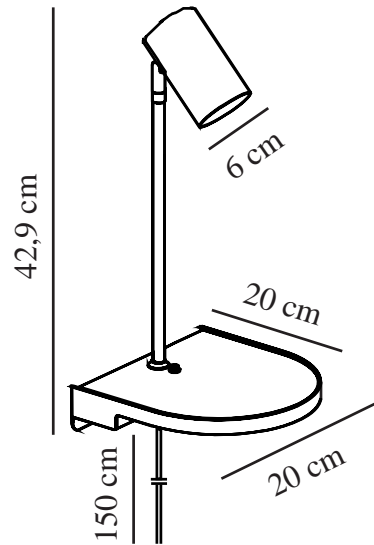

# CODY | VÆGLAMPE | HVID

2112001001

nordlux®

Spænding (V): 230 Volt  
IP-vurdering: IP20  
Maksimal pæreeffekt (W): 15W  
Klasse (klasse 1, klasse 2, klasse 3): Klasse 2 (Dobbelt isoleret)  
Pærefatning: GU10  
Placering af afbryder: På lampen

Primært materiale: Metal  
Ledningens farve: Hvid  
Ledningens længde (cm): 150  
Ledningens overflademateriale: Plast  
Kan ledningen udskiftes?: False

Farve: Hvid  
Højde (cm): 42.9  
Bredde (cm): 20  
Rørdiameter (cm): 1.13  
Skærm diameter (cm): 6  
Udendørssokkel, mål (cm): 20  
Længde (cm): 20  
Projektion (cm): 20  
Vippevinkel (°): 90  
Drejevinkel (°): 350

EAN-nummer: 5704924005107  
TUN: 2148694  
Varenummer: 2112001001

Stk. pr. master-kasse: 3  
Salgskasse, højde (cm): 39  
Salgskasse, bredde (cm): 21  
Salgskasse, dybde (cm): 21  
Salgskasse, volumen (m<sup>3</sup>): 0.0172  
Nettovægt af produkt (kg): 1.45