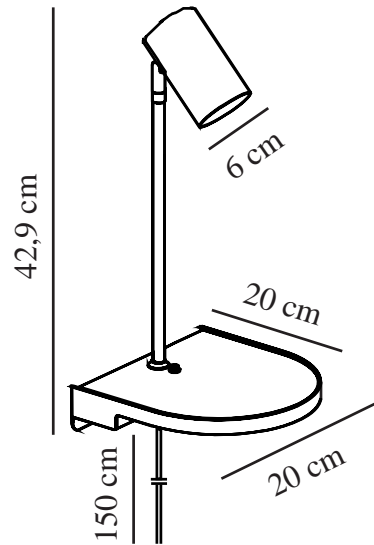

CODY | APPLIQUE MURALE | BLANC

2112001001

nordlux®

Tension (V): 230 Volt
Protection IP: IP20
Puissance maximale de l'ampoule (W): 15W
Classe (Classe 1, Classe 2, Classe 3): Classe 2 (Double isolation)
Culot d'ampoule: GU10
Installation du commutateur: Sur la lampe

Hauteur (cm): 42.9
Largeur (cm): 20
Diamètre du tube (cm): 1.13
Diamètre de l'abat-jour (cm): 6
Dimension socle extérieur (cm): 20
Longueur (cm): 20
Projection (cm): 20
Angle de basculement (°): 90
Angle de rotation (°): 350

Profondeur de la boîte de vente (cm): 21
Volume de la boîte de vente m³: 0.0172
Poids net du produit (kg): 1.45

Matière première: Métal
Couleur du câble: Blanc
Longueur du câble (cm): 150
Matériau de surface du câble: Matière plastique
Le câble est-il remplaçable: False
Couleur: Blanc

EAN: 5704924005107
TUN: 2148694
Numéro d'article: 2112001001
Pièces par unité d'emballage: 3
Hauteur de la boîte de vente (cm): 39
Largeur de la boîte de vente (cm): 21

- Design compact et minimaliste • Lampe de chevet multifonctionnelle • Port USB pour charger votre téléphone ou un autre appareil
- Petite étagère pour le rangement • Tête d'éclairage orientable pour une lumière