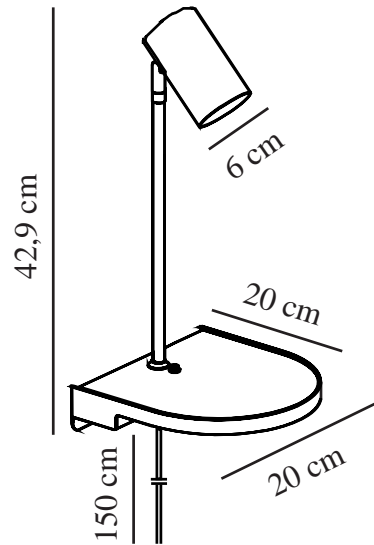

# CODY | WANDVERLICHTING | WIT

2112001001

nordlux®

Spanning (V): 230 Volt  
IP-graad: IP20  
Maximaal lampvermogen (W):  
15W  
Klasse (Klasse 1, Klasse 2,  
Klasse 3): Klasse 2 (Dubbele  
isolatie)  
Lampfitting: GU10  
Plaatsing schakelaar: Op het  
armatuur  
  
Primair materiaal: Metaal  
Kleur van de kabel: wit  
Lengte van de kabel (cm): 150  
Oppervlaktemateriaal van de  
kabel: Plastic

Is de kabel vervangbaar?: False  
Kleur: wit  
  
Hoogte (cm): 42.9  
Breedte (cm): 20  
Buisdiameter (cm): 1.13  
Diameter kap (cm): 6  
Maat basis voor buiten (cm): 20  
Lengte (cm): 20  
Projectie (cm): 20  
Kantelhoek (°): 90  
Draaihoek (°): 350

EAN: 5704924005107  
TUN: 2148694  
Artikelnummer: 2112001001  
Stuks per masterdoos: 3  
Hoogte verkoopdoos (cm): 39  
Breedte verkoopdoos (cm): 21  
Diepte verkoopdoos (cm): 21  
Verkoopdoos inhoud m<sup>3</sup> : 0.0172  
Nettogewicht product (kg): 1.45