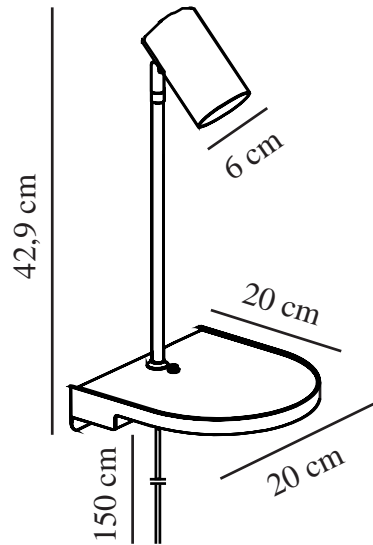

CODY | VEGGLAMPE | HVIT

2112001001

nordlux®

Spenning (V): 230 Volt
IP-grad: IP20
Maksimal lysstyrke (W): 15W
Klasse (Klasse 1, Klasse 2, Klasse 3): Klasse 2 (Dobbelt isolert)
Pæresokkel: GU10
Bryter plassering: På lampen

Primært materiale: Metal
Kabelfarge: Hvit
Kabellengde (cm): 150
Kabelens overflatemateriale: Plast
Kan kabelen byttes ut?: False

Farge: Hvit

Høyde (cm): 42.9
Bredde (cm): 20
Rørdiameter (cm): 1.13
Skjerm diameter (cm): 6
Utvendig grunn dimensjon (cm): 20
Lengde (cm): 20
Projeksjon (cm): 20
Tiltvinkel (°): 90
Svingvinkel (°): 350

EAN: 5704924005107
TUN: 2148694
Artikkelnummer: 2112001001

Stk. per master box: 3
Høyde på salgseske (cm): 39
Bredde på salgseske (cm): 21
Dybde på salgseske (cm): 21
Volum i salgseske m³: 0.0172
Produktets nettovekt (kg): 1.45