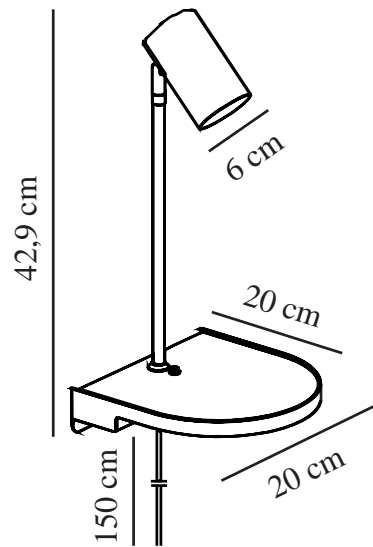

# CODY | VÄGGLAMPA | VIT

2112001001

nordlux®

Spänning (V): 230 Volt  
IP-grad: IP20  
Maximal lampeffekt (W): 15W  
Klass (Klass 1, Klass 2, Klass 3):  
Klass 2 (Dubbel isolerad)  
Lampfattning: GU10  
Placering strömbrytare: På  
lampan

Höjd (cm): 42.9  
Bredd (cm): 20  
Rördiameter (cm): 1.13  
Skärmdiameter (cm): 6  
Utvändigt basmått (cm): 20  
Längd (cm): 20  
Projektion (cm): 20  
Tiltningvinkel (°): 90  
Rotationsvinkel (°): 350

Säljförpackning höjd (cm): 39  
Säljförpackning bredd cm: 21  
Säljförpackning djup (cm): 21  
Säljförpackning volym m<sup>3</sup>: 0.0172  
Productens nettovikt (kg): 1.45

Primärt material: Metall  
Kabelfärg: Vit  
Kabellängd (cm): 150  
Ytmaterial på kabeln: Plast  
Är kabeln utbytbar?: False  
Färg: Vit