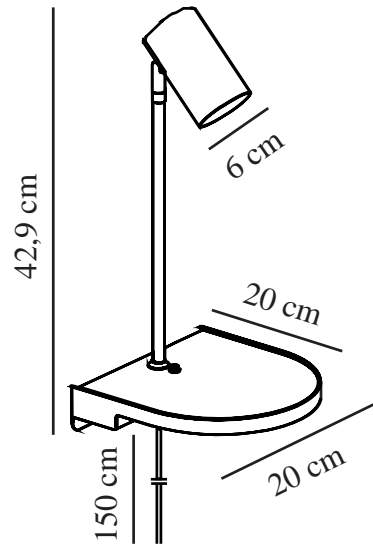

CODY | WANDLEUCHTE | SCHWARZ

2112001003

nordlux®

Spannung (V): 230 Volt
IP-Grad: IP20
Maximale Lampenleistung (W): 15
Klasse (Klasse 1, Klasse 2, Klasse 3): Klasse 2 (Dopp. isoliert)
Leuchtmittelsockel: GU10
Schalterplatzierung: Auf der Leuchte

Hauptmaterial: Metall
Kabel Farbe: Schwarz
Kabel Länge (cm): 150
Oberflächenmaterial Kabel: Plastik
Ist das Kabel austauschbar?: False

Farbe: Schwarz
Höhe (cm): 42.9
Breite (cm): 20
Rohrdurchmesser (cm): 1.13
Schirmdurchmesser (cm): 6
Länge (cm): 20
Projektion (cm): 20
Neigungswinkel (°): 90
Drehwinkel (°): 350

EAN: 5704924005114
TUN: 2148695
Artikelnummer: 2112001003

Stück pro Hauptkarton: 3
Verkaufsbox Höhe (cm): 39
Verkaufsbox Breite (cm): 21
Verkaufsbox Tiefe (cm): 21
Verkaufsbox Volumen m³: 0.0172
Produkt Nettogewicht (kg): 1.45